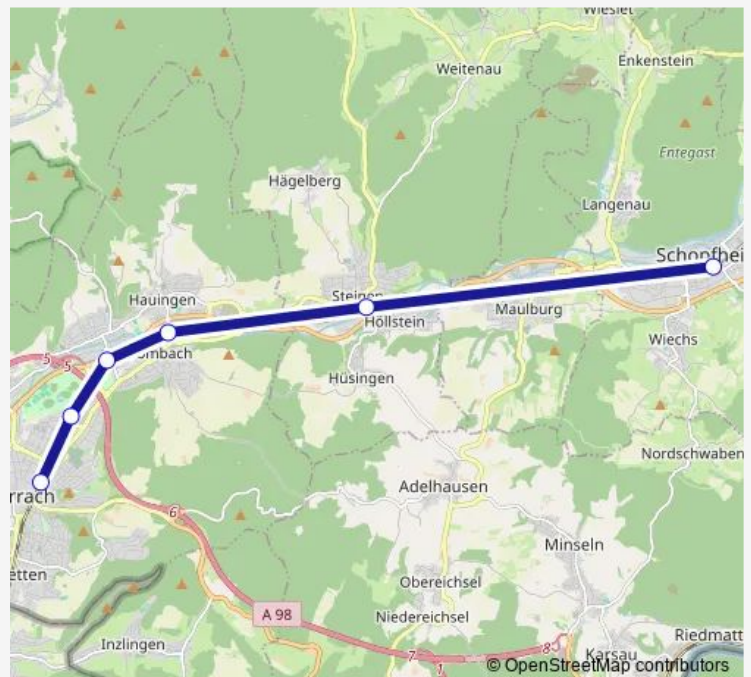

Lörrach Schwarzwaldstrasse

Lörrach Hbf

### Route schedule

Schopfheim — Lörrach Hbf

Monday 07:01-18:01

Tuesday 07:01-18:01

Wednesday 07:01-18:01

Thursday 07:01-18:01

Friday 07:01-18:01

Saturday —

### Route info

Direction: Schopfheim

Stops: 6

Trip Duration: 0 hour 14 min

## Route info

Direction: Lörrach Hbf

Stops: 6

Trip Duration: 0 hour 15 min

**Direction**

Lörrach Hbf — Schopfheim

6 stops

[Open route schedule](#)