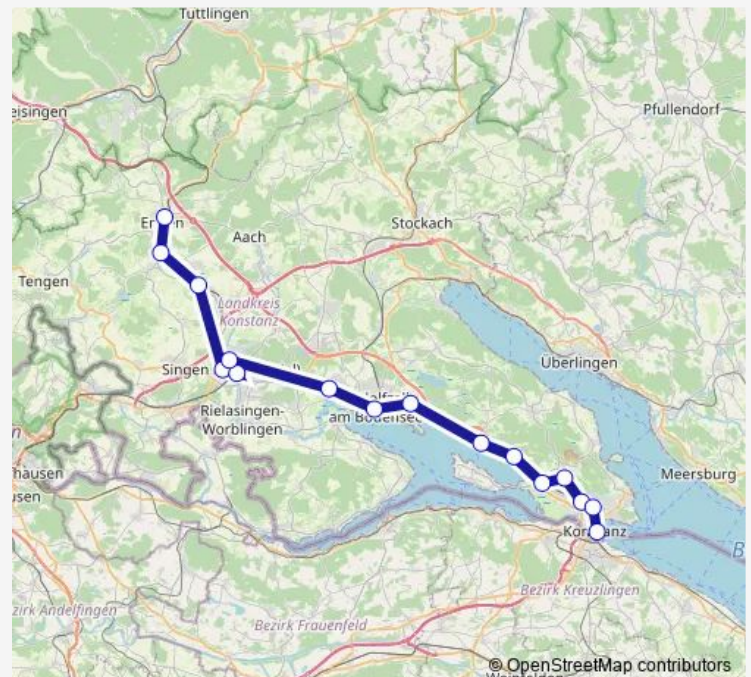

### Direction

Engen — Konstanz

16 stops

[Open route schedule](#)

- Engen
- Welschingen-Neuhausen
- Mühlhausen (b Engen)
- Singen (Htw)-Landesgartenschau
- Singen (Hohentwiel)
- Singen (Htw) Industriegebiet
- Böhringen-Rickelshausen
- Radolfzell
- Markelfingen
- Allensbach
- Hegne
- Reichenau (Baden)
- Konstanz-Wollmatingen
- Konstanz-Fürstenberg
- Konstanz-Petershausen
- Konstanz

### Route info

Direction: Engen

Stops: 16

Trip Duration: 0 hour 48 min

■ S6

BusMaps