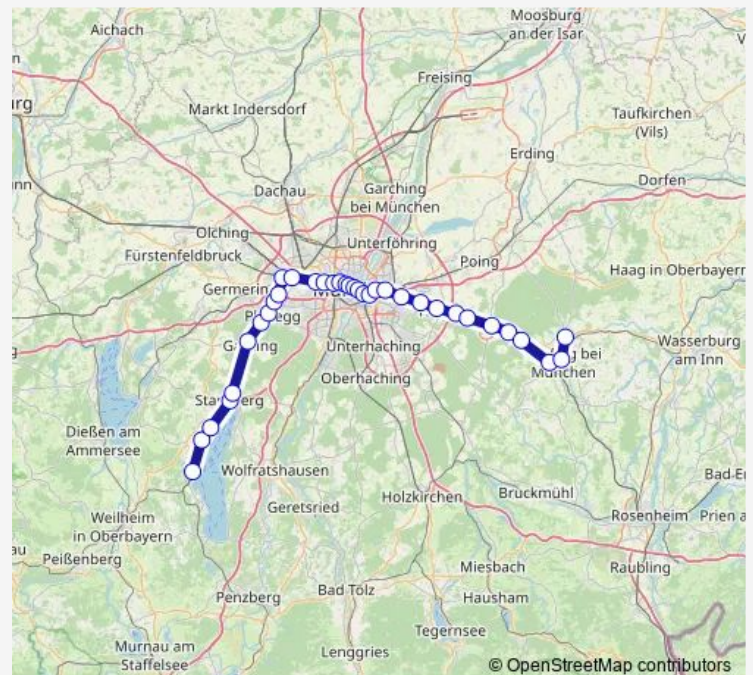

### Direction

Tutzing — Ebersberg

35 stops

[Open route schedule](#)

- Tutzing
- Feldafing
- Possenhofen
- Starnberg
- Starnberg Nord
- Gauting
- Stockdorf
- Planegg
- Gräfelfing
- Lochham
- Westkreuz
- Pasing
- Laim
- Hirschgarten
- Donnersbergerbrücke
- Hackerbrücke
- Hauptbahnhof (S, U, Bus, Tram)
- Karlsplatz (Stachus)
- Marienplatz
- Isartor
- Rosenheimer Platz

### Route schedule

Tutzing — Ebersberg

Monday	05:41-22:24
Tuesday	05:41-22:24
Wednesday	05:41-22:24
Thursday	05:41-22:24
Friday	05:41-07:24
Saturday	06:04-07:24
Sunday	06:04-07:24

### Route info

Direction: Tutzing

Stops: 35

Trip Duration: 1 hour 34 min

■ S6

Ostbahnhof

Leuchtenbergring

Berg am Laim