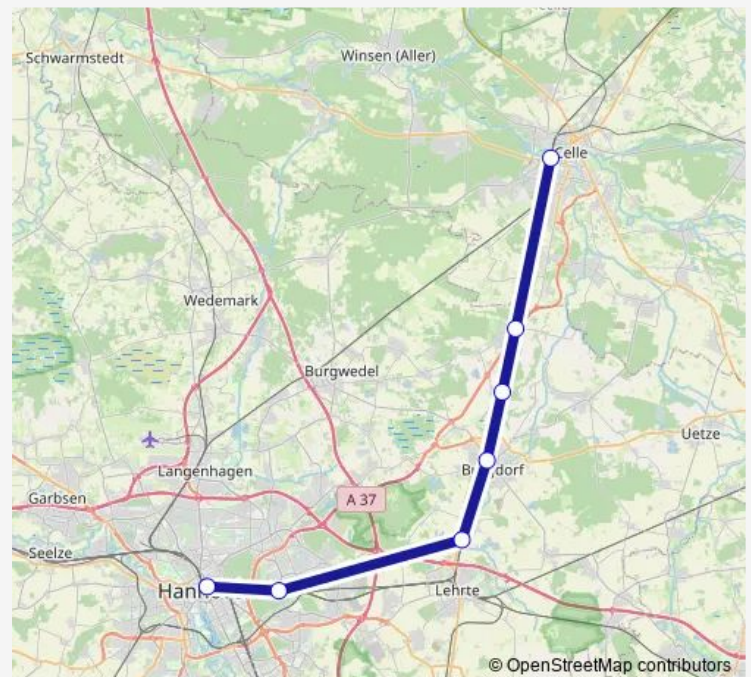

Suburban Railway S6

[Go to website](#)

Direction

Hannover Hauptbahnhof — Celle Bahnhof

7 stops

[Open route schedule](#)

Hannover Hauptbahnhof

Hannover Bf K.-Wiechert-Allee

Tuesday 05:41-21:41

Wednesday 05:41-21:41

Thursday 05:41-21:41

Friday 05:41-21:41

Saturday 06:41-21:41

Sunday 06:41-21:41

Route info

Direction: Hannover Hauptbahnhof

Stops: 7

Trip Duration: 0 hour 35 min

■ S6

Direction

Celle Bahnhof — Hannover Hauptbahnhof

7 stops

[Open route schedule](#)

Celle Bahnhof

Ehlershausen Bahnhof

Otze

Burgdorf Bahnhof

Aligse Bahnhof

Hannover Bf K.-Wiechert-Allee

Hannover Hauptbahnhof

Route schedule

Celle Bahnhof — Hannover Hauptbahnhof