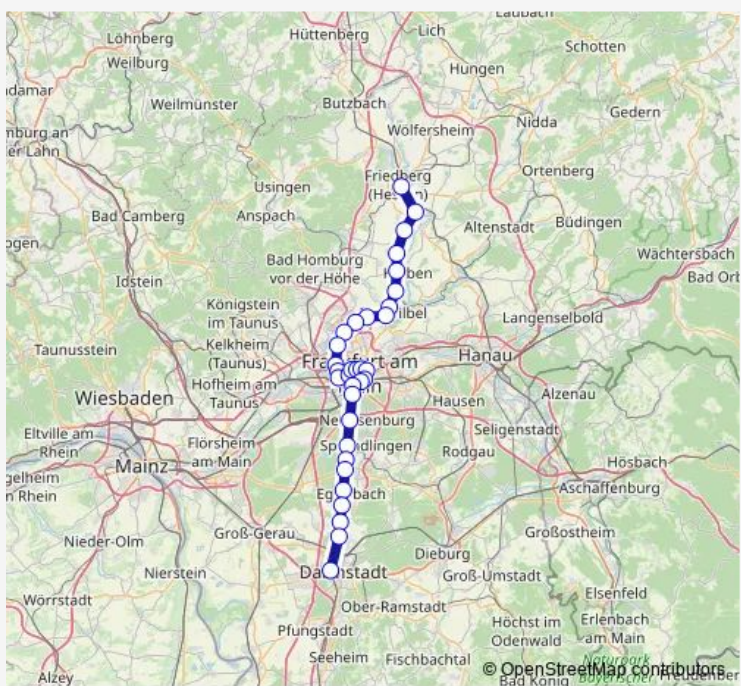

Suburban Railway S6

[Go to website](#)

Direction
 Friedberg (Hessen) Bahnhof — Darmstadt Hauptbahnhof
 33 stops
[Open route schedule](#)

- Friedberg (Hessen) Bahnhof
- Friedberg (Hessen)-Bruchenbrücken Bahnhof
- Wöllstadt-Nieder-Wöllstadt Bahnhof
- Karben-Okarben Bahnhof
- Karben-Groß-Karben Bahnhof
- Bad Vilbel-Dortelweil Bahnhof
- Bad Vilbel Bahnhof
- Bad Vilbel Südbahnhof
- Frankfurt (Main) Berkersheim Bahnhof
- Frankfurt (Main) Frankfurter Berg Bahnhof
- Frankfurt (Main) Eschersheim Bahnhof
- Frankfurt (Main) Ginnheim Bahnhof
- Frankfurt (Main) Westbahnhof
- Frankfurt (Main) Messe
- Frankfurt (Main) Galluswarte
- Frankfurt (Main) Hauptbahnhof tief
- Frankfurt (Main) Taunusanlage
- Frankfurt (Main) Hauptwache
- Frankfurt (Main) Konstablerwache
- Frankfurt (Main) Ostendstraße
- Frankfurt (Main) Lokalbahnhof

Route info
 Direction: Friedberg (Hessen) Bahnhof
 Stops: 33
 Trip Duration: 1 hour 21 min

Frankfurt (Main) Südbahnhof

Frankfurt (Main) Stresemannallee Bahnhof

Frankfurt (Main) Louisa Bahnhof

Neu-Isenburg Bahnhof