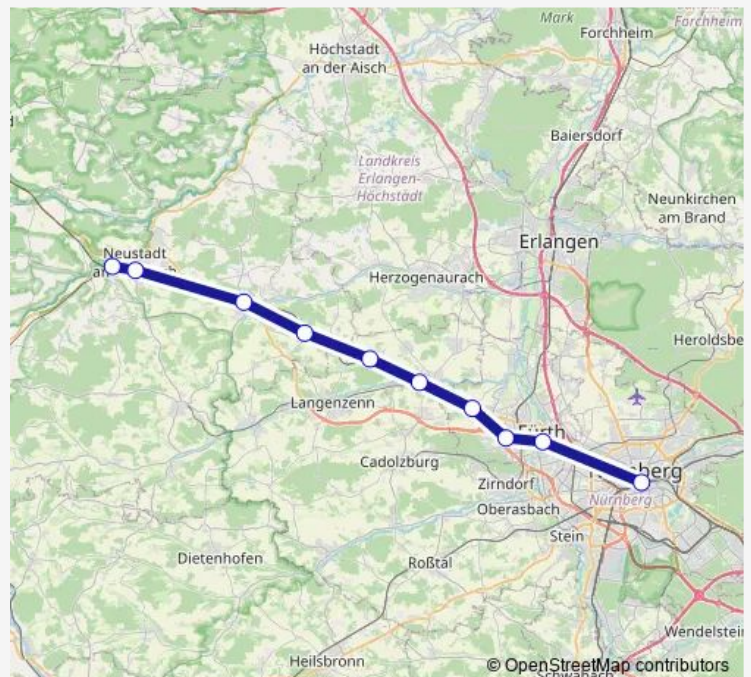

### Direction

Nürnberg Hbf — Neustadt(Aisch)Bahnhof

10 stops

[Open route schedule](#)

Nürnberg Hbf

Fürth(Bay)Hbf

Untertürkheim

Fürth-Burgfarrnbach

Siegelsdorf

Puschendorf

Hagenbüchach

Emskirchen

Neustadt(Aisch)Mitte

Neustadt(Aisch)Bahnhof

### Route schedule

Nürnberg Hbf — Neustadt(Aisch)Bahnhof

Monday —

Tuesday —

Wednesday 03:40

Thursday —

Friday —

Saturday —

### Route info

Direction: Nürnberg Hbf

Stops: 10

Trip Duration: 0 hour 38 min

■ S6

BusMaps

**Direction**

Neustadt(Aisch)Bahnhof — Nürnberg Hbf