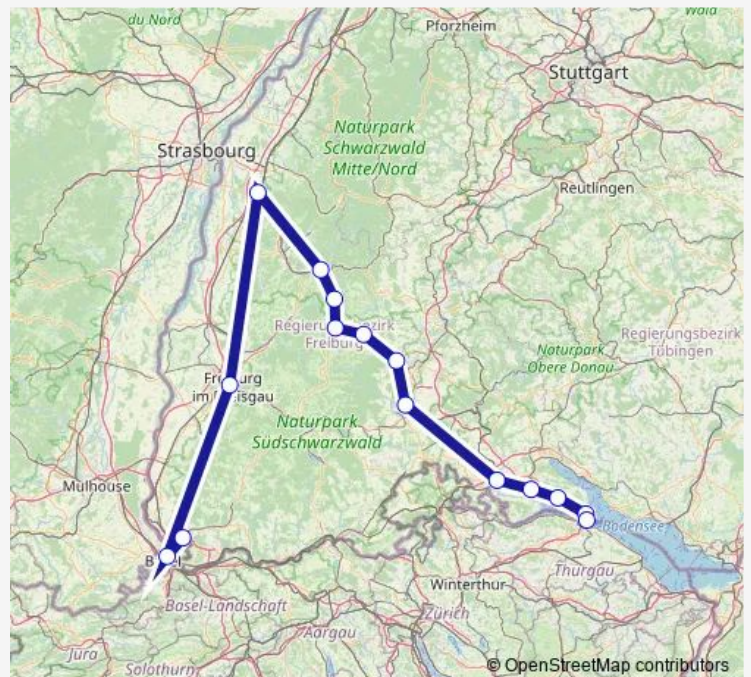

Direction

Lörrach Hbf — Konstanz

15 stops

[Open route schedule](#)

Lörrach Hbf

Basel Bad Bf

Freiburg(Breisgau) Hbf

Offenburg

Allensbach

Konstanz-Petershausen

Konstanz

Route schedule

Lörrach Hbf — Konstanz

Monday	—
Tuesday	—
Wednesday	—
Thursday	06:44
Friday	06:44
Saturday	06:44
Sunday	—

Route info

Direction: Lörrach Hbf

Stops: 15

Trip Duration: 5 hour 0 min

Direction

Konstanz — Lörrach Hbf

15 stops

[Open route schedule](#)

Konstanz

Konstanz-Petershausen

Hausach

Offenburg

Freiburg(Breisgau) Hbf

Basel Bad Bf

Lörrach Hbf

Route schedule

Konstanz — Lörrach Hbf

Monday