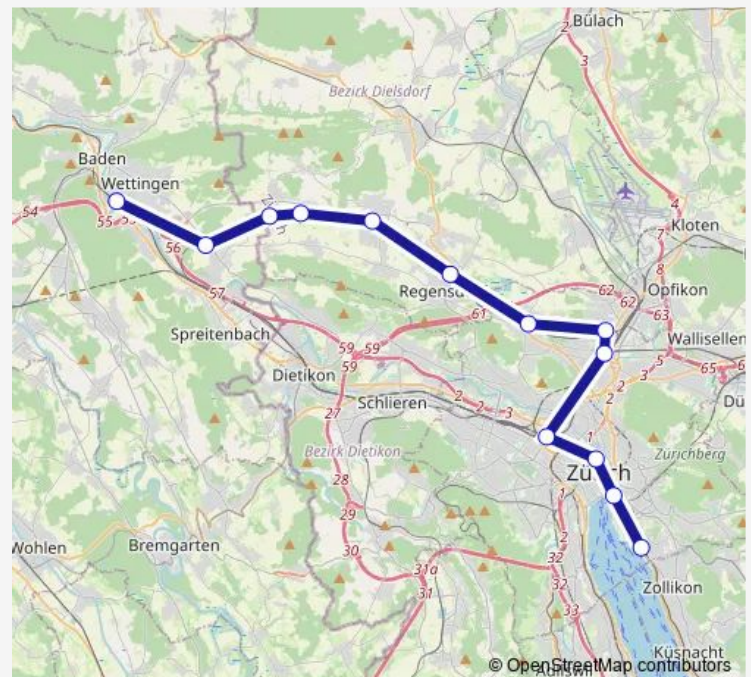

Direction

Zürich Tiefenbrunnen — Wettingen

13 stops

[Open route schedule](#)

Zürich Tiefenbrunnen

Zürich Stadelhofen

Zürich Hb

Zürich Hardbrücke

Wettingen

Route schedule

Zürich Tiefenbrunnen — Wettingen

Monday	—
Tuesday	—
Wednesday	—
Thursday	—
Friday	—
Saturday	—
Sunday	23:52

Route info

Direction: Zürich Tiefenbrunnen

Stops: 13

Trip Duration: 0 hour 44 min

Direction

Wettingen — Zürich Tiefenbrunnen

13 stops

[Open route schedule](#)

Wettingen

Würenlos

Otelfingen

Otelfingen Golfpark

Zürich Tiefenbrunnen

Route schedule

Wettingen — Zürich Tiefenbrunnen

Monday

—

Tuesday

—

Wednesday