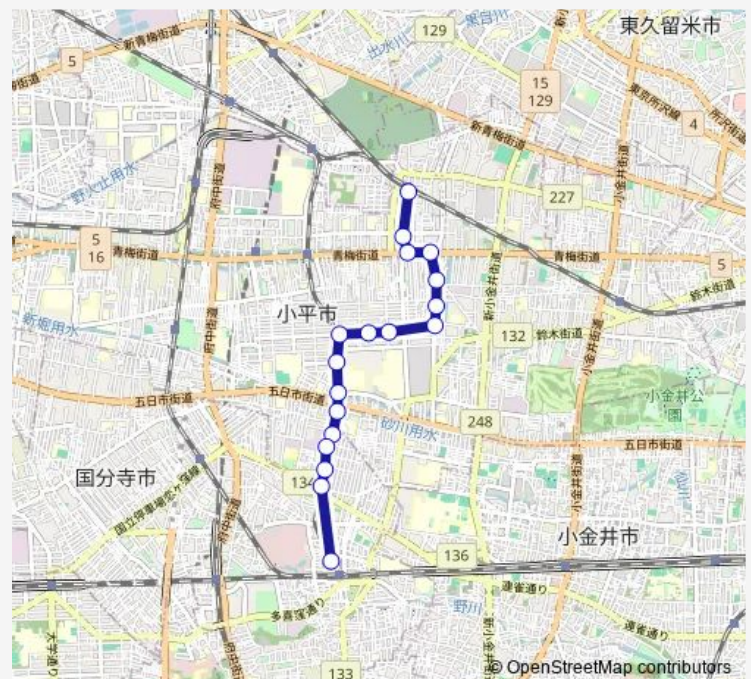

桜堤

上水本町五丁目

ルネサス武蔵

住宅前 (国分寺市)

第三小学校 (国分寺市)

国分寺駅北入口

### Route schedule

小平駅南口 — 国分寺駅北入口

Monday 06:15-22:39

Tuesday 06:15-22:39

Wednesday 06:15-22:39

Thursday 06:15-22:39

Friday 06:15-22:39

Saturday 06:30-21:44

### Route info

Direction: 小平駅南口

Stops: 18

Trip Duration: 0 hour 27 min