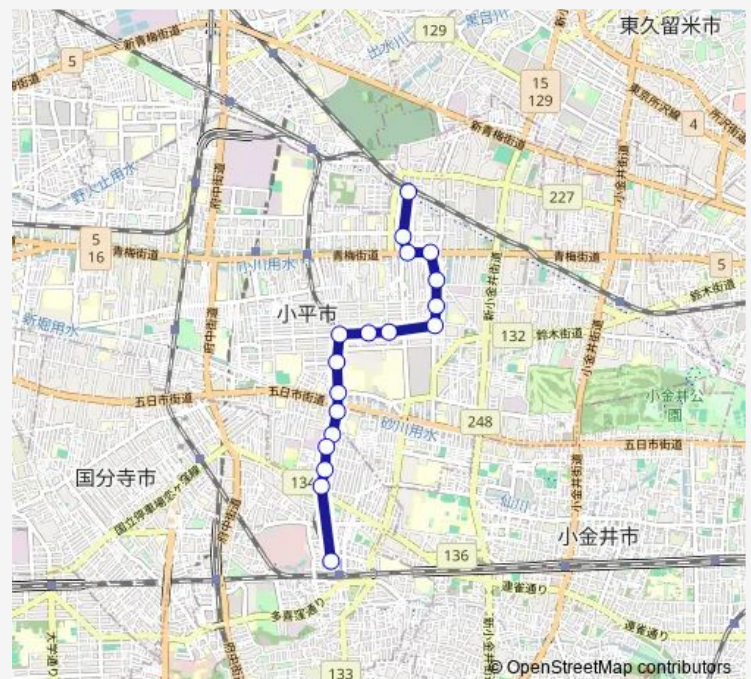

桜堤

上水本町五丁目

ルネサス武蔵

住宅前 (国分寺市)

第三小学校 (国分寺市)

国分寺駅北入口

Route schedule

小平駅南口 — 国分寺駅北入口

Monday 06:15-22:39

Tuesday 06:15-22:39

Wednesday 06:15-22:39

Thursday 06:15-22:39

Friday 06:15-22:39

Saturday 06:30-21:44

Sunday 06:30-21:40

Route info

Direction: 小平駅南口

Stops: 18

Trip Duration: 0 hour 21 min

Direction

国分寺駅北入口 — 小平駅南口

18 stops

[Open route schedule](#)

国分寺駅北入口