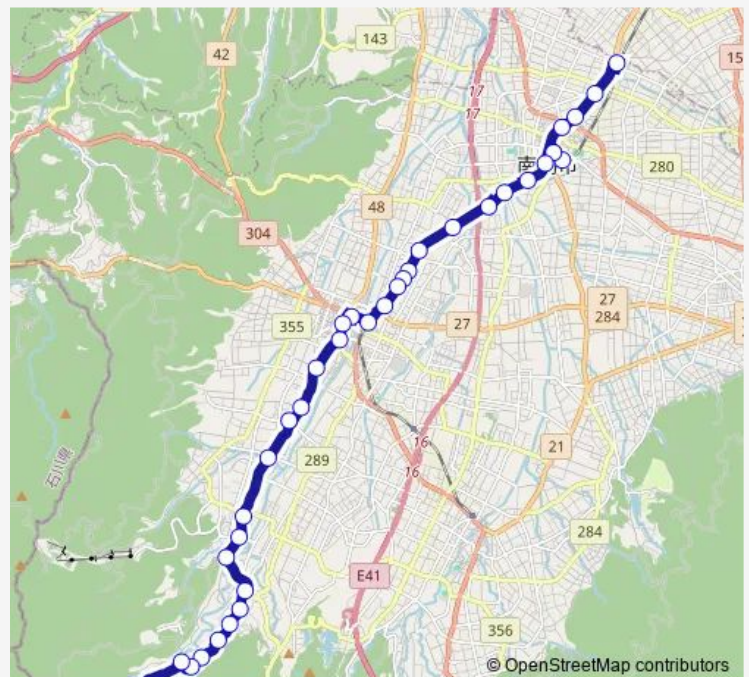

Thursday 08:45-18:00

Friday 08:45-18:00

Saturday —

Sunday —

Route info

Direction: Jr高儀駅

Stops: 36

Trip Duration: 0 hour 50 min

■ 立野脇線 (立野脇方面2-5便) — 立野脇線

BusMaps

天神

小坂

広瀬館

古館

西太美

長沢