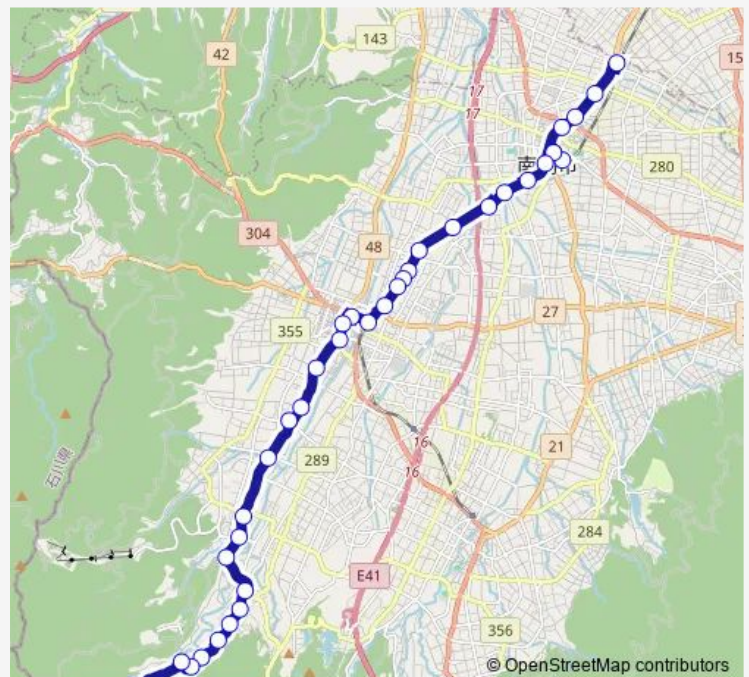

### Route schedule

Jr高儀駅 — 立野脇

Monday 08:45-18:00

Tuesday 08:45-18:00

Wednesday 08:45-18:00

Thursday 08:45-18:00

Friday 08:45-18:00

Saturday —

### Route info

Direction: Jr高儀駅

Stops: 36

Trip Duration: 0 hour 43 min

立野脇線 (立野脇方面2-5便) — 立野脇線

天神

小坂

広瀬館