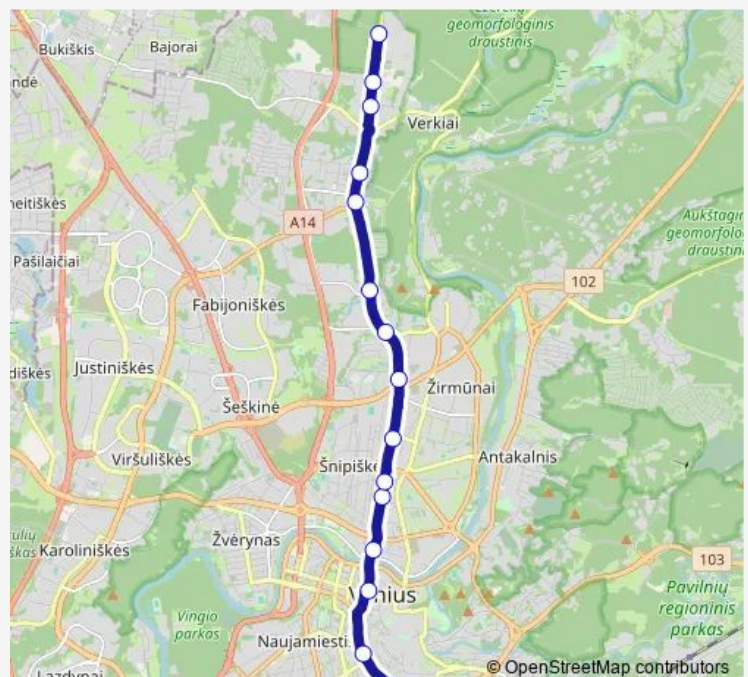

Thursday 04:54-23:34

Friday 04:54-23:34

Saturday 05:01-23:12

Sunday 05:33-23:12

Route info

Direction: Santariškių žiedas

Stops: 15

Trip Duration: 0 hour 34 min

Direction

Stotis — Santariškių žiedas

16 stops

[Open route schedule](#)

Stotis

Rūdninkų st.

MO muziejus

Vinco Kudirkos aikštė

Wednesday 05:09-23:32

Thursday 05:09-23:32

Friday 05:09-23:32

Saturday 05:09-23:09

Sunday 05:34-23:09

Route info

Direction: Stotis

Stops: 16

Route info

Direction: Santariškių žiedas

Stops: 7

Trip Duration: 0 hour 13 min

Direction

Stotis — Verkių st.

10 stops

[Open route schedule](#)