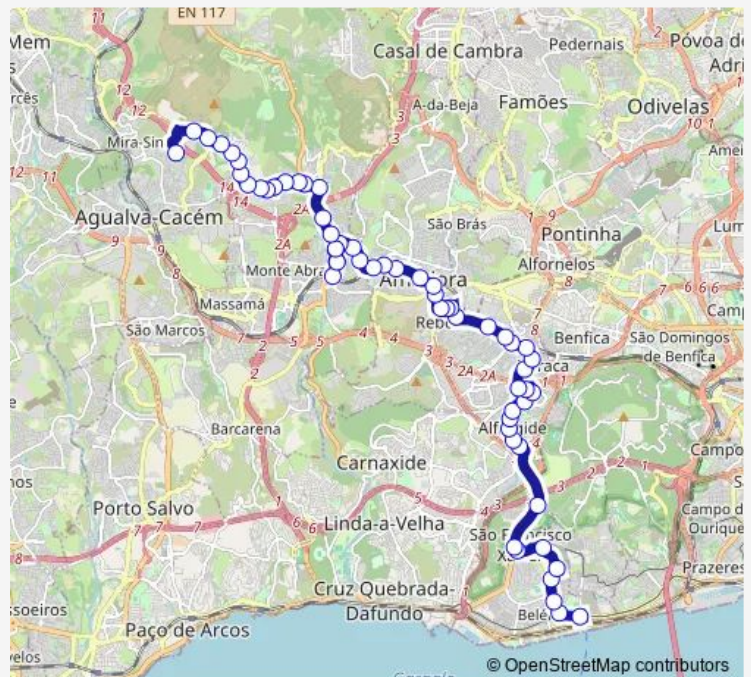

**Bus 1718 Grajal - Belém (Estação)**

[Go to website](#)

**Direction**

Grajal — Belém (Estação)

65 stops

[Open route schedule](#)

- Grajal
- Venda Seca
- N250-1 (X) R Liberdade (Venda Seca)
- R Liberdade 97
- R Liberdade 74
- R Liberdade 40
- R Liberdade 9
- R Sociedade 22 Maio 97
- R 25 Abril (Casa Saúde)
- R Bernardino Machado Fte 2
- Av Veiga Cunha 47
- Av Veiga Cunha 15
- R Victor Cordon 5a
- EN 250 2 (Largo)
- Av Marinha Portuguesa (Correios)
- R Alexandre Herculano 18
- Av Miguel Bombarda 221
- Av Mig Bombarda (Pcta M Av Humb Cruz)
- Av Miguel Bombarda 91
- Queluz - Belas (Estação)
- Av Miguel Bombarda 82

**Route schedule**

Grajal — Belém (Estação)

Monday	06:30-19:20
Tuesday	06:30-19:20
Wednesday	06:30-19:20
Thursday	06:30-19:20
Friday	06:30-19:20
Saturday	07:15-18:50
Sunday	07:15-18:50

**Route info**

Direction: Grajal

Stops: 65

Trip Duration: 1 hour 3 min

1718 — Grajal - Belém (Estação)

Av Miguel Bombarda 156

Pendão (Bica Costa)

R Bica Costa(x)r Arnaldo Fernan Almei

Estr Carenque (X) Bº Alto Moínhos

R Elias Garcia (Escolas)