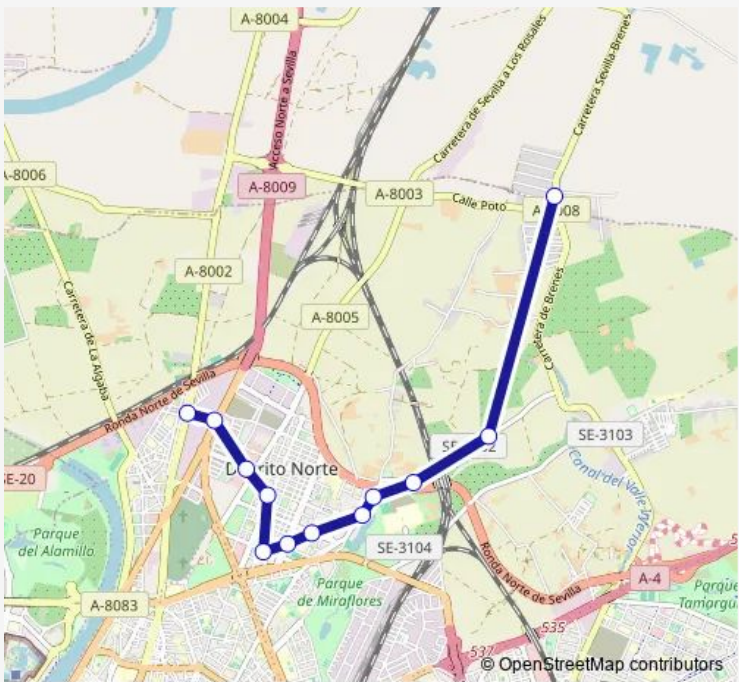

Bus C6A Circular Macarena Norte Sentido A

[Go to website](#)

Direction
 Medina y Galnares (frt. Centro Salud) — Barriada El Gordillo

12 stops

[Open route schedule](#)

- Medina y Galnares (frt. Centro Salud)
- Biología (frente El Higueron)
- Gta. Oceanografica (Parque Emp. Torneo)
- Estrella Canopus
- Corral de Los Olmos (P. Sierra Nevada)
- Mar de Alborán (Corral de La Caridad)
- Camino de Los Toros (Mar Adriático)
- Cortijo de Las Casillas (Alfareros)
- Cortijo Las Casillas (Rda. Supernorte)
- Ctra. Pino Montano (Cortijo Las Monjas)
- Ctra. Pino Montano (Finca Encarnación)
- Barriada El Gordillo

Route schedule
 Medina y Galnares (frt. Centro Salud) — Barriada El Gordillo

Monday	06:40-23:50
Tuesday	06:40-23:50
Wednesday	06:40-23:50
Thursday	06:40-23:50
Friday	06:40-23:50
Saturday	08:00-23:50
Sunday	08:00-23:50

Route info

Direction: Medina y Galnares (frt. Centro Salud)

Stops: 12

Trip Duration: 0 hour 30 min

Direction

Barriada El Gordillo — Medina y Galnares (frt. Centro Salud)

26 stops

[Open route schedule](#)

Barriada El Gordillo

Ctra. El Gordillo (Hiedra)

Ctra. El Gordillo (Control de Vuelo)

Ctra. El Gordillo (Cortijo Cordobés)

Vereda Poco Aceite (Venta Vargas)

Halcón (Mofeta)

Vereda Poco Aceite (Venta Vargas)

Ctra. de Brenes (San Cayetano)