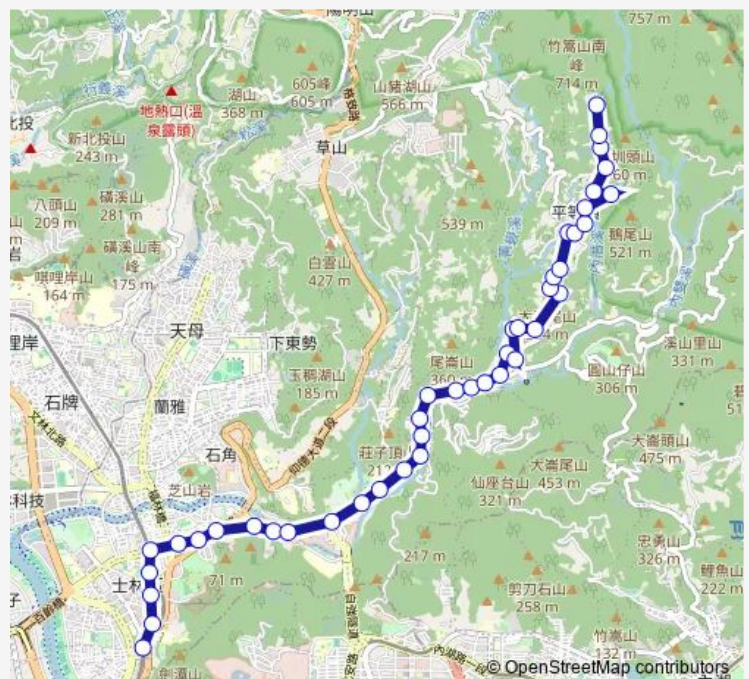

Thursday 06:00-22:10

Friday 06:00-22:10

Saturday 06:00-22:20

Sunday 06:00-22:20

Route info

Direction: 捷運劍潭站(北藝中心)

Stops: 42

Trip Duration: 0 hour 43 min

小19 — 捷運劍潭站-平等里

沙崙一

沙崙

川瀨

前半嶺

半嶺一

半嶺

福德宮