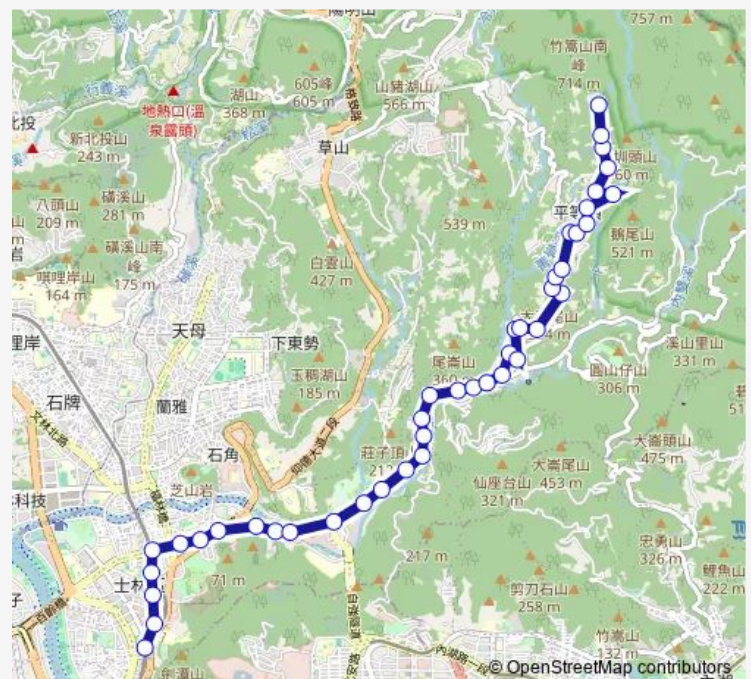

Thursday 06:00-22:10

Friday 06:00-22:10

Saturday 06:00-22:20

Sunday 06:00-22:20

Route info

Direction: 捷運劍潭站(北藝中心)

Stops: 42

Trip Duration: 0 hour 41 min

小19 — 捷運劍潭站-平等里

沙崙一

沙崙

川瀨

前半嶺

半嶺一

半嶺

福德宮