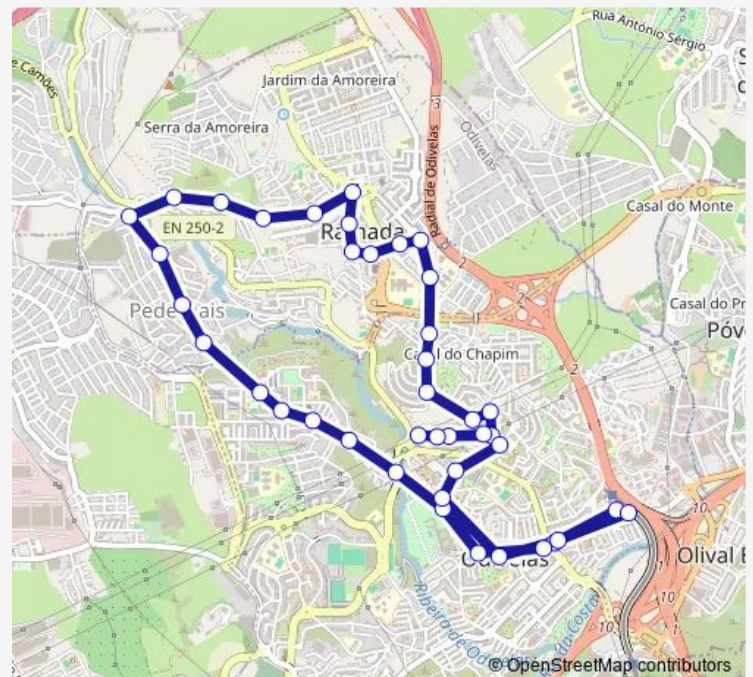

### Route schedule

Odivelas (Metro) — Odivelas (Metro)

Monday 06:46-19:35

Tuesday 06:46-19:35

Wednesday 06:46-19:35

Thursday 06:46-19:35

Friday 06:46-19:35

Saturday —

### Route info

Direction: Odivelas (Metro)

Stops: 41

Trip Duration: 0 hour 35 min

■ 3 - Odivelas (Metro) - circulação

BusMaps

Ramada (Bº Bons Dias) R Marquesa D'Alorna 6 (Igre

Jardim Radial (R Manuel Arriaga Fte 6 B)