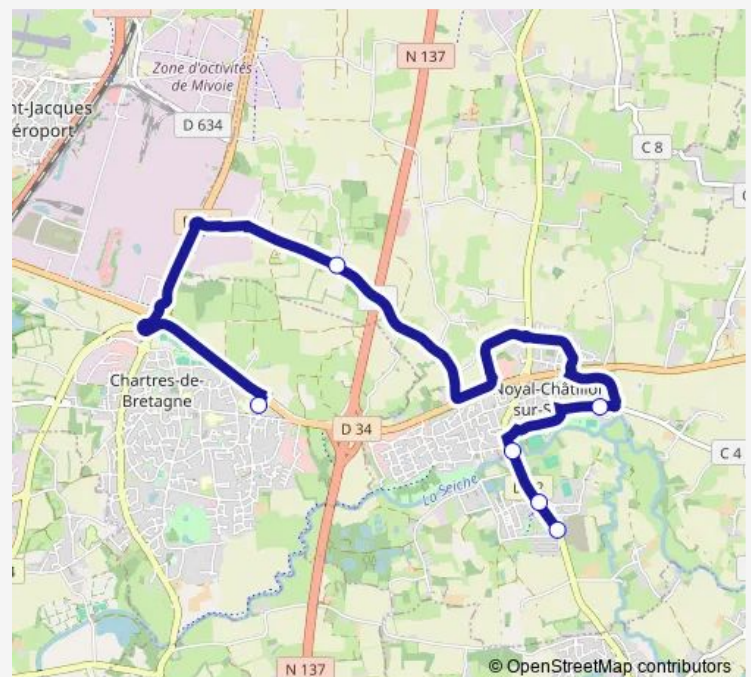

Bus Ts82 Noyal-Châtillon-sur-Seiche (Ise) <> Chartres-de-Bretagne (Collège Pôle Sud)

[Go to website](#)

Direction

Ise — Collège Pôle Sud

6 stops

[Open route schedule](#)

Ise

Côteaux

Pont

Lotissement du Moulin

Abords Launay

Collège Pôle Sud

Route schedule

Ise — Collège Pôle Sud

Monday	07:28
Tuesday	07:28
Wednesday	07:28
Thursday	07:28
Friday	07:28
Saturday	—
Sunday	—

Route info

Direction: Ise

Stops: 6

Trip Duration: 0 hour 22 min

Direction

Collège Pôle Sud — Ise

6 stops

[Open route schedule](#)

Collège Pôle Sud

Abords Launay

Lotissement du Moulin

Pont

Côteaux

Ise

Route schedule

Collège Pôle Sud — Ise

Monday	17:00
Tuesday	17:00
Wednesday	12:30
Thursday	17:00
Friday	17:00
Saturday	—
Sunday	—