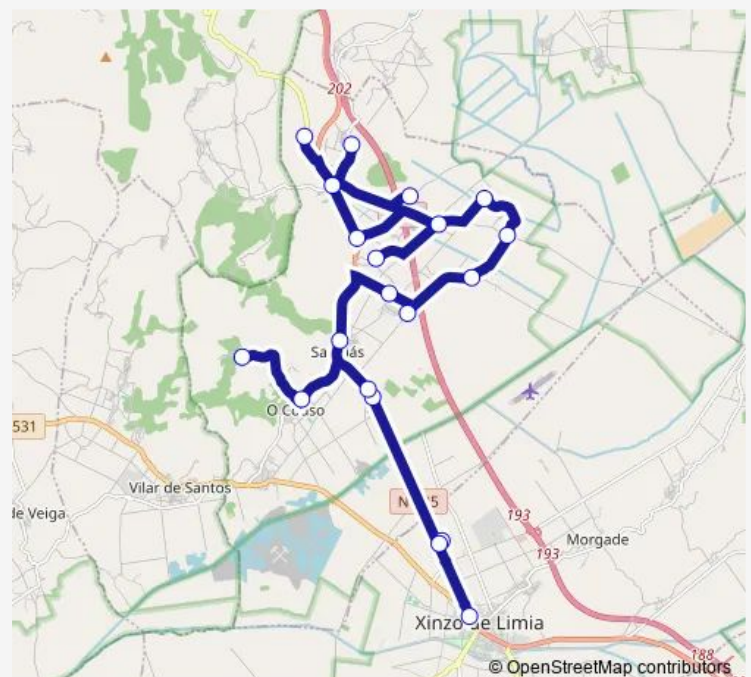

Sandiás (Marquesiña Centr

Sandiás (cruce estrada Co

Cerredelo

Couso (Cruce)

Coaloso

Xinzo De Limia E.A.

IES Cidade de Antioquía

IES Lagoa de Antela

### Route schedule

A Fontela (Cruce) — IES Lagoa de Antela

Monday 07:40

Tuesday 07:40

Wednesday 07:40

Thursday 07:40

Friday 07:40

Saturday —

### Route info

Direction: A Fontela (Cruce)

Stops: 20

Trip Duration: 0 hour 35 min

■ XG611016 — A Fontela (cruce)-IES Lagoa de Antela

## Direction

IES Lagoa de Antela — A Fontela (Cruce)

20 stops

[Open route schedule](#)

IES Lagoa de Antela

IES Cidade de Antioquía

Xinzo De Limia E.A.

Coaloso