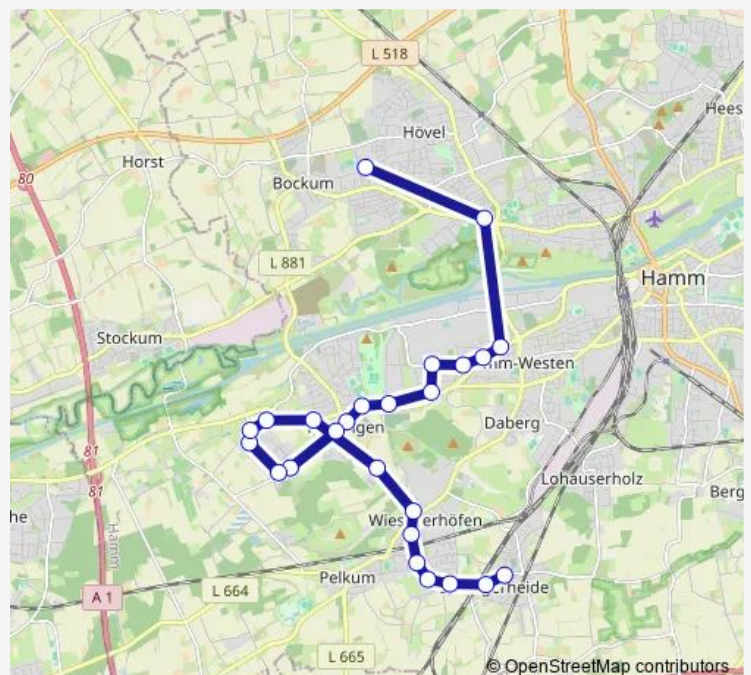

Hamm, Scheer

Hamm, August-Bebel-Straße

Hamm, Von-der-Kuhlen-Straße

Hamm, Kurt-Schumacher-Straße

Hamm, Beverkramenstraße

Hamm, Waldstraße

Hamm, Fangstraße

Hamm, Große Werlstraße

Hamm, Moltkestraße

Route schedule

Hamm, Schulzentrum Bockum — Hamm, Wilhelm-Nabe-Straße

Monday	15:40
Tuesday	13:40
Wednesday	15:40
Thursday	15:40
Friday	14:10
Saturday	—
Sunday	—

Route info

Direction: Hamm, Schulzentrum Bockum

Stops: 25

Trip Duration: 0 hour 44 min

■ E-35 — Schulzentrum Bockum - Herringer Markt - A.-Bebel-Str. - Selmigerheide/W.-Nabe-Str.

Hamm, Harringholzstraße

Hamm, Wielandstraße

Hamm, Selmigerheideweg

Hamm, Wilhelm-Nabe-Straße

Direction

Hamm, Lessingschule — Hamm, Schulzentrum Bockum

16 stops

[Open route schedule](#)

Hamm, Lessingschule

Hamm, Humburgstraße

Hamm, Scheer

Hamm, August-Bebel-Straße