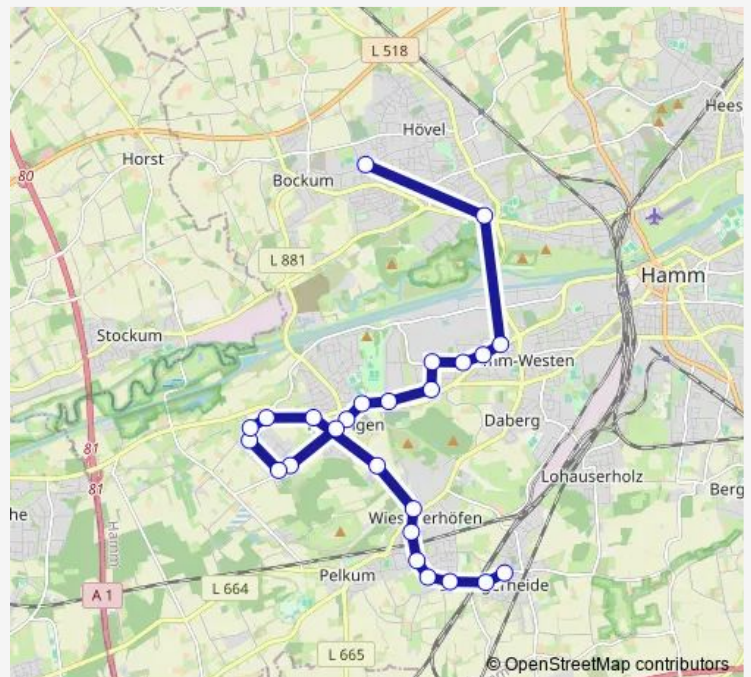

Hamm, Jahnschule

Hamm, Herringer Markt

Hamm, Lessingschule

Hamm, Humburgstraße

Hamm, Scheer

Hamm, August-Bebel-Straße

Hamm, Von-der-Kuhlen-Straße

Hamm, Kurt-Schumacher-Straße

Hamm, Beverkramenstraße

Hamm, Waldstraße

Hamm, Fangstraße

Hamm, Große Werlstraße

Route schedule

Hamm, Schulzentrum Bockum — Hamm, Wilhelm-Nabe-Straße

Monday	15:40
Tuesday	13:40
Wednesday	15:40
Thursday	15:40
Friday	14:10
Saturday	—
Sunday	—

Route info

Direction: Hamm, Schulzentrum Bockum

Stops: 25

Trip Duration: 0 hour 44 min

■ E-35

Hamm, Moltkestraße

Hamm, Harringholzstraße

Hamm, Wielandstraße

Monday 07:12

Tuesday 07:12

Wednesday 07:12

Thursday 07:12

Friday 07:12

Saturday —

Sunday —

Route info