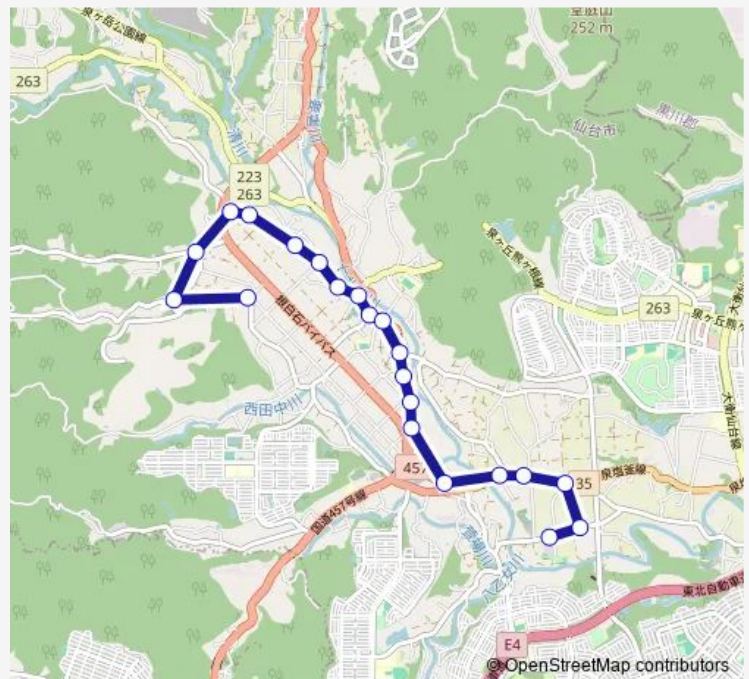

Bus X12 花輪→実沢営

[Go to website](#)

Direction

花輪 — 市営バス実沢営業所前

21 stops

[Open route schedule](#)

- 花輪
- 柏坊
- 藤沢
- 福岡小学校前
- 福岡
- 西泉
- 堂林
- 上ノ宿
- 町頭
- 根白石
- 根白石小学校前
- 根白石下町
- 根白石デイサービスセンター入口
- 判在家
- 福沢入口
- 窪
- 鼻毛橋
- 小角
- 実沢
- 熊野神社前
- 市営バス実沢営業所前

Route schedule

花輪 — 市営バス実沢営業所前

Monday	—
Tuesday	—
Wednesday	—
Thursday	—
Friday	—
Saturday	12:04
Sunday	12:04

Route info

Direction: 花輪

Stops: 21

Trip Duration: 0 hour 25 min

■ X12 — 花輪→実沢営

BusMaps

X12 Bus time schedules and route maps are available in an offline PDF at busmaps.com. Use the busmaps.com website to see live bus times, train schedule or subway schedule, and step-by-step directions for all public transit in Sendai

The schedule is provided in the local timezone. Times with "(+1)" indicate departures on the next day.

PDF file created on 2025-01-16

2024 BusMaps.com - All Rights Reserved