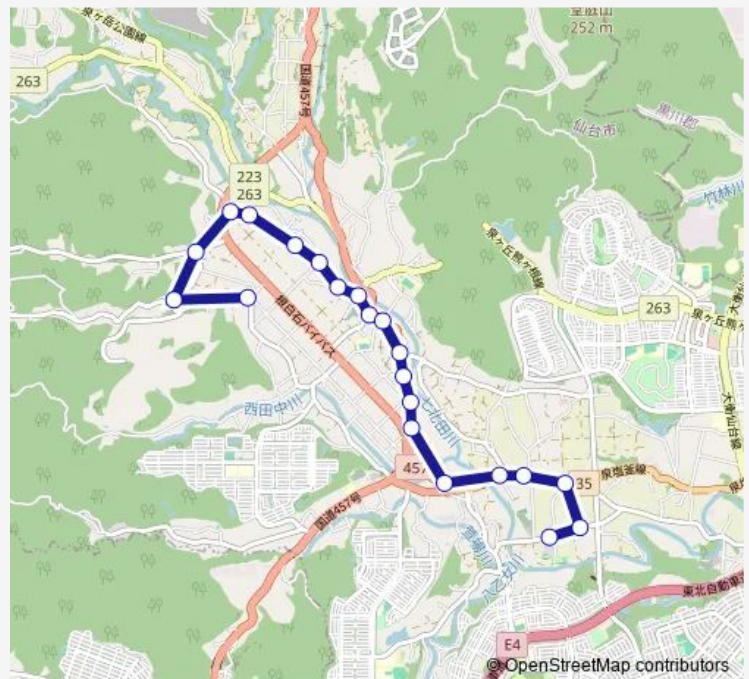

Bus X12 花輪→実沢営

[Go to website](#)

Direction

花輪 — 市営バス実沢営業所前

21 stops

[Open route schedule](#)

- 花輪
- 柏坊
- 藤沢
- 福岡小学校前
- 福岡
- 西泉
- 堂林
- 上ノ宿
- 町頭
- 根白石
- 根白石小学校前
- 根白石下町
- 根白石デイサービスセンター入口
- 判在家
- 福沢入口
- 窪
- 鼻毛橋
- 小角
- 実沢
- 熊野神社前
- 市営バス実沢営業所前

Route schedule

花輪 — 市営バス実沢営業所前

Monday	—
Tuesday	—
Wednesday	—
Thursday	—
Friday	—
Saturday	12:04
Sunday	12:04

Route info

Direction: 花輪

Stops: 21

Trip Duration: 0 hour 25 min

■ X12 — 花輪→実沢営

BusMaps

X12 Bus time schedules and route maps are available in an offline PDF at busmaps.com. Use the busmaps.com website to see live bus times, train schedule or subway schedule, and step-by-step directions for all public transit in Sendai

The schedule is provided in the local timezone. Times with "(+1)" indicate departures on the next day.

PDF file created on 2025-02-26

2024 BusMaps.com - All Rights Reserved