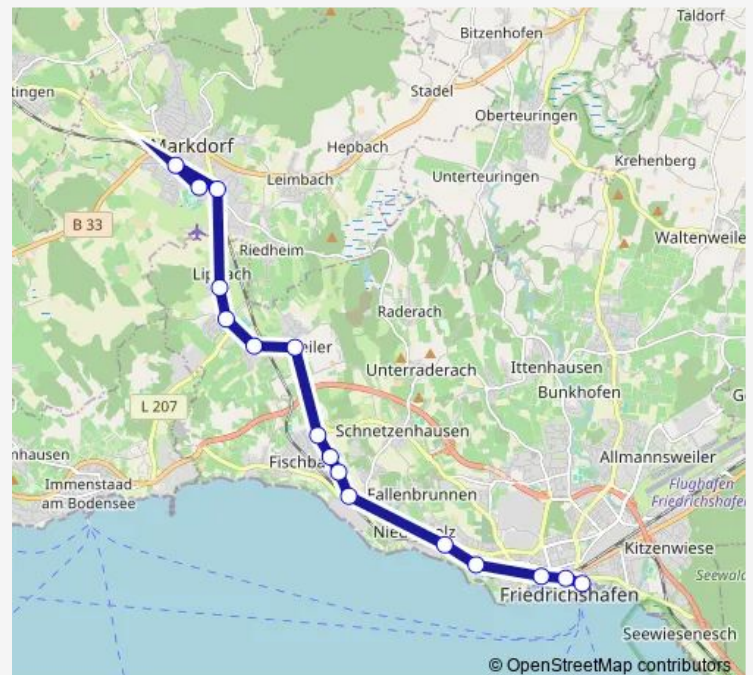

### Direction

Markdorf Bahnhof — Friedrichsh. Hafenbahnhof

17 stops

[Open route schedule](#)

Markdorf Bahnhof

Markdorf Bahnhofstraße

Markdorf Zeppelinstraße

Markdorf, Gewerbegebiet

Friedrichshafen Landratsamt

Friedrichshafen Strandbad

Friedrichsh. Stadtbahnhof

Friedrichsh. Stadtmitte

Friedrichsh. Hafenbahnhof

### Route schedule

Markdorf Bahnhof — Friedrichsh. Hafenbahnhof

Monday 04:25-19:25

Tuesday 04:25-19:25

Wednesday 04:25-19:25

Thursday 04:25-19:25

Friday 04:25-19:25

Saturday —

### Route info

Direction: Markdorf Bahnhof

Stops: 17

Trip Duration: 0 hour 33 min

■ X12

BusMaps