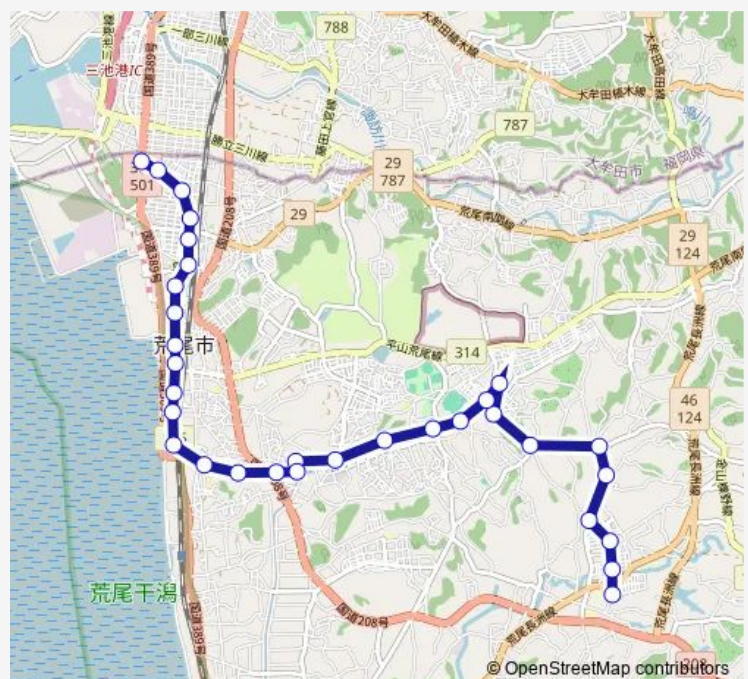

### Route schedule

八幡台一丁目 — 四ツ山

Monday 06:55-17:45

Tuesday 06:55-17:45

Wednesday 06:55-17:45

Thursday 06:55-17:45

Friday 06:55-17:45

Saturday 08:45-17:45

Sunday 08:45-17:45

### Route info

Direction: 八幡台一丁目

Stops: 32

Trip Duration: 0 hour 38 min

■ 8 : 八幡台一丁目→有明医療センター~市役所前→荒尾四ツ山

BusMaps

打越 ( 荒尾 )

上小路