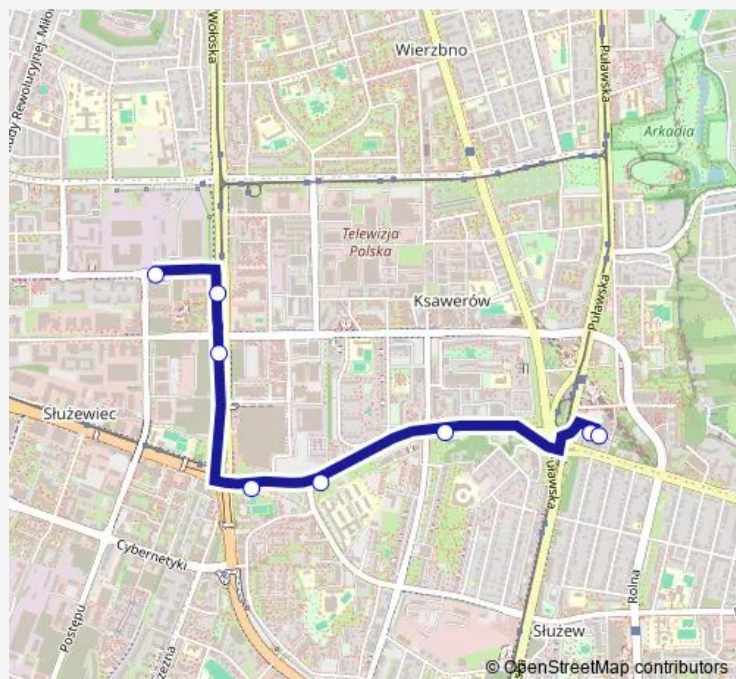

Domaniewska

Rondo Unii Europejskiej

Instytut Fizyki

Smoluchowskiego

Metro Wilanowska

Metro Wilanowska

**Route schedule**

Os. Pozytywny Mokotów — Metro Wilanowska

Monday 05:10-19:25

Tuesday 05:10-19:25

Wednesday 05:10-19:25

Thursday 05:10-19:25

Friday 05:10-19:25

Saturday —

Sunday —

**Route info**

Direction: Os. Pozytywny Mokotów

Stops: 8

Trip Duration: 0 hour 10 min

**Z18 — Os. Pozytywny Mokotów – Metro Wilanowska**

## Route info

Direction: Metro Wilanowska

Stops: 8

Trip Duration: 0 hour 10 min