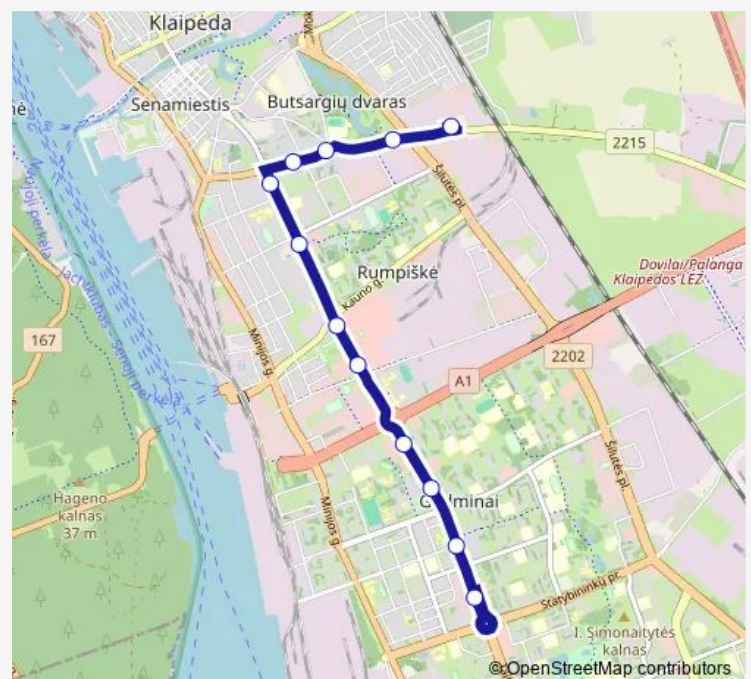

### Direction

Tilžės turgaus st. — Naujojo turgaus st.

12 stops

[Open route schedule](#)

Tilžės turgaus st.

Tilžės st.

Malūno tvenkinio st.

Rumpiškės st.

Sausio 15-osios st.

Vėtrungės st.

Kauno st.

Arenos st.

Baltijos st.

Žvejų rūmų st.

Klaipėdos miesto poliklinika

Naujojo turgaus st.

### Route info

Direction: Tilžės turgaus st.

Stops: 12

Trip Duration: 0 hour 14 min

14A — Naujasis turgus - Turgus (Taikos pr.) - Turgus (Tilžės g.)

## Direction

Naujojo turgaus st. — Tilžės turgaus st.

13 stops

[Open route schedule](#)

Naujojo turgaus st.

Klaipėdos miesto poliklinika

Pempininkų st.

Baltijos st.