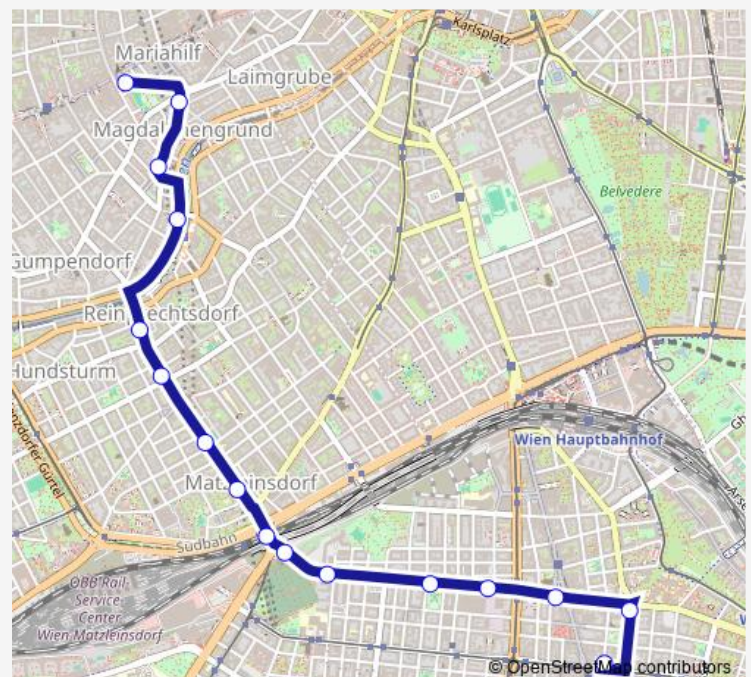

Direction

Neubaugasse U — Reumannplatz U

16 stops

[Open route schedule](#)

Neubaugasse U

Haus des Meeres

Esterházygasse

Pilgramgasse

Reinprechtsdorfer Brücke

Reinprechtsdorfer Straße/Arbeitergasse

Fendigasse

Scalagasse

Matzleinsdorfer Platz S

Evangelischer Friedhof

Sonnleithnergasse

Erlachplatz

Laxenburger Str./Gudrunstr.

Keplerplatz U

Wielandplatz

Reumannplatz U

Route schedule

Neubaugasse U — Reumannplatz U

Monday	05:20-00:25 ⁺¹
Tuesday	05:20-00:25 ⁺¹
Wednesday	05:20-00:25 ⁺¹
Thursday	05:20-00:25 ⁺¹
Friday	05:20-00:25 ⁺¹
Saturday	05:20-00:25 ⁺¹
Sunday	05:20-00:25 ⁺¹

Route info

Direction: Neubaugasse U

Stops: 16

Trip Duration: 0 hour 24 min

Direction

Reumannplatz U — Neubaugasse U

14 stops

[Open route schedule](#)