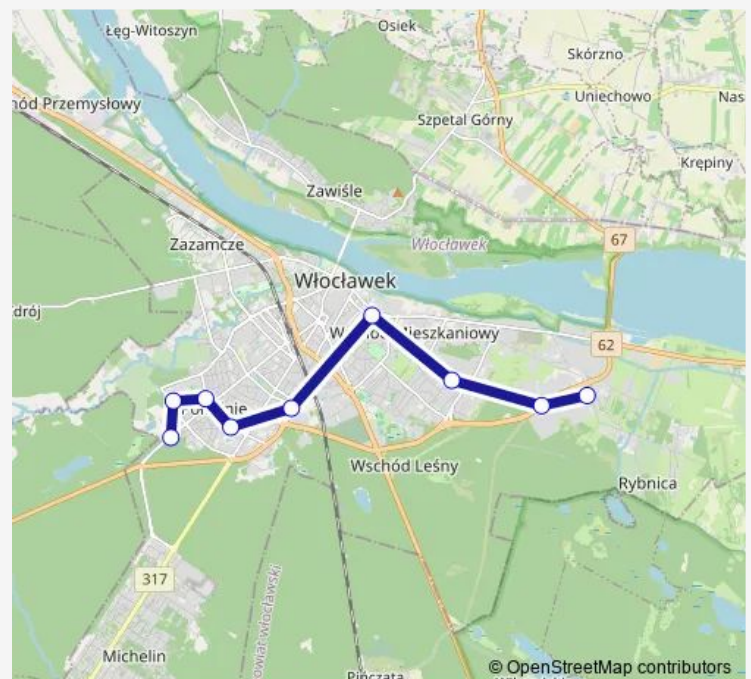

Bus 14a (Linia pospieszna) Wiejska — Przemysłowa[Go to website](#)**Direction**

Wiejska (Pętla) 02 — Przemysłowa (Pętla) 01

9 stops

[Open route schedule](#)

Wiejska (Pętla) 02

Skłodowskiej-Curie 02

Żurawia 01

Nowcy 01

Kruszyńska 01

Ogniowa 01

Drumet 01

DGS 01

Przemysłowa (Pętla) 01

Route schedule

Wiejska (Pętla) 02 — Przemysłowa (Pętla) 01

Monday 05:18-21:18

Tuesday 05:18-21:18

Wednesday 05:18-21:18

Thursday 05:18-21:18

Friday 05:18-21:18

Saturday —

Sunday —

Route info

Direction: Wiejska (Pętla) 02

Stops: 9

Trip Duration: 0 hour 23 min

14a — (Linia pospieszna) Wiejska — Przemysłowa

Direction

Przemysłowa (Pętla) 01 — Wiejska (Pętla) 02

10 stops

[Open route schedule](#)