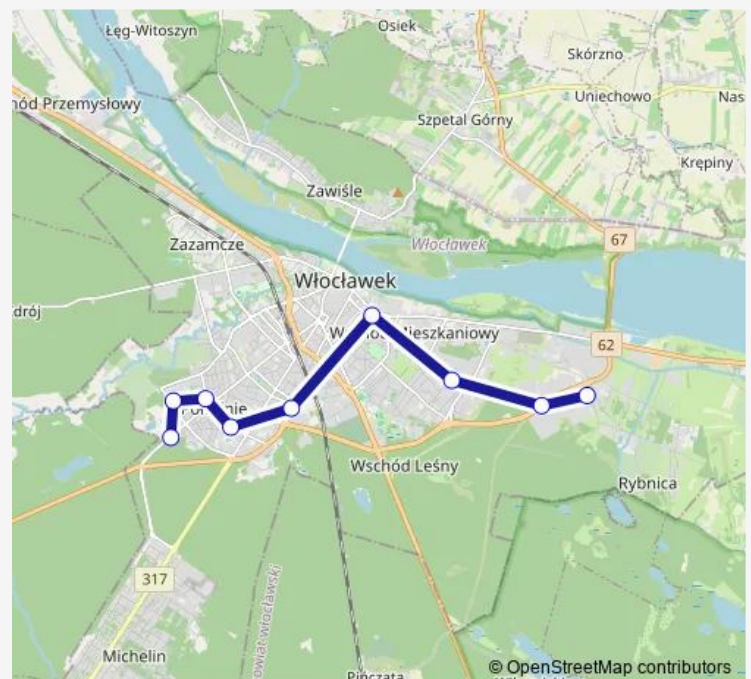

Nowcy 01

Kruszyńska 01

Ogniowa 01

Drumet 01

DGS 01

Przemysłowa (Pętla) 01

Route schedule

Wiejska (Pętla) 02 — Przemysłowa (Pętla) 01

Monday 05:18-21:18

Tuesday 05:18-21:18

Wednesday 05:18-21:18

Thursday 05:18-21:18

Friday 05:18-21:18

Saturday —

Sunday —

Route info

Direction: Wiejska (Pętla) 02

Stops: 9

Trip Duration: 0 hour 23 min

14A — (Linia pospieszna) Wiejska — Przemysłowa

BusMaps

Direction

Przemysłowa (Pętla) 01 — Wiejska (Pętla) 02

10 stops

Thursday 06:04-22:04

Friday 06:04-22:04

Saturday —

Sunday —

Route info

Direction: Przemysłowa (Pętla) 01

Stops: 10

Trip Duration: 0 hour 24 min