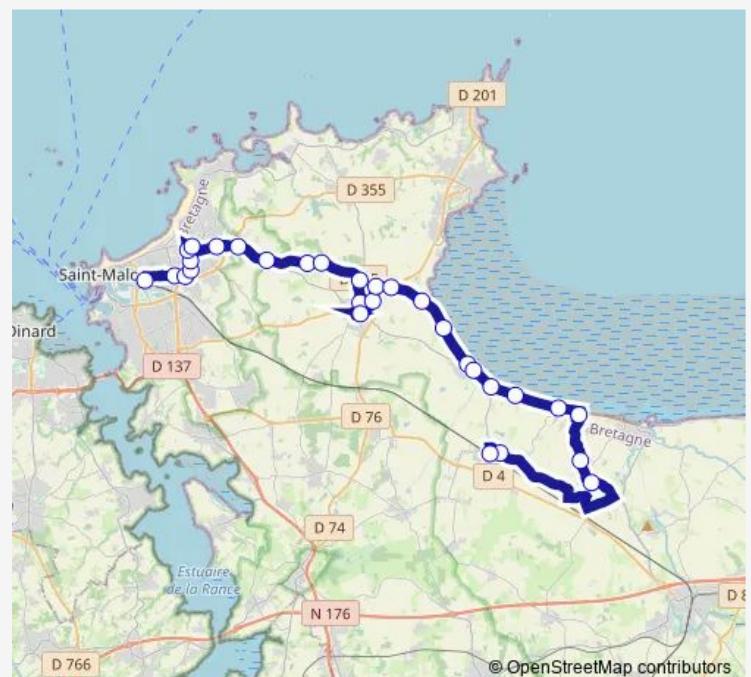

Thursday —

Friday —

Saturday —

Sunday —

Route info

Direction: Gares - Quai F

Stops: 30

Trip Duration: 0 hour 54 min

14a — Ligne 14 scolaire

Saint-Benoît Centre

Vildé la Marine

Le Bout de la Ville

La Quesmière

Eglise

La Ville ès Fleurs

La Croix Kermeur