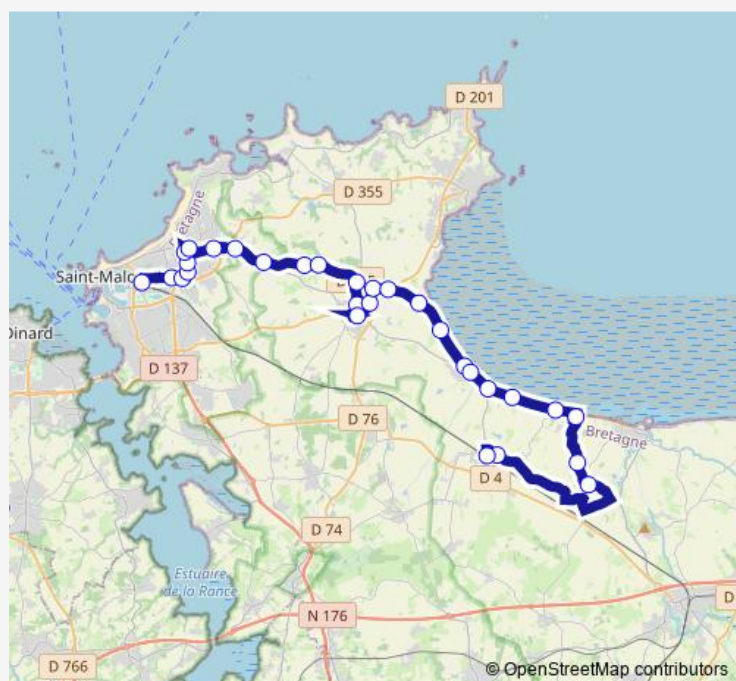

### Route schedule

Gares - Quai F — Gare

Monday —

Tuesday —

Wednesday 12:15

Thursday —

Friday —

Saturday —

### Route info

Direction: Gares - Quai F

Stops: 30

Trip Duration: 0 hour 54 min

14a — Ligne 14 scolaire

Saint-Benoît Centre

Vildé la Marine

Le Bout de la Ville