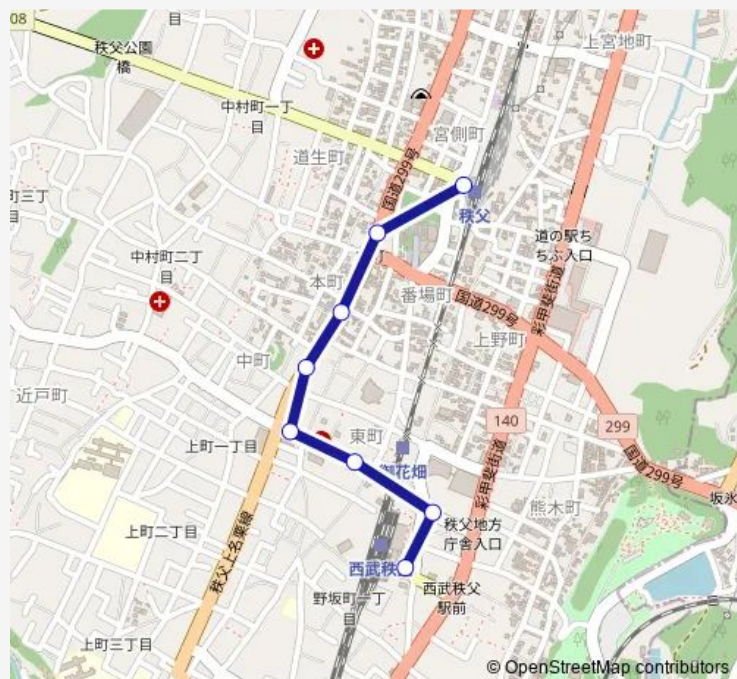

上町一丁目

札所十三番

秩父公園前

西武秩父駅

### Route schedule

秩父駅 — 西武秩父駅

Monday 07:54-19:59

Tuesday 07:54-19:59

Wednesday 07:54-19:59

Thursday 07:54-19:59

Friday 07:54-19:59

Saturday 08:03-18:58

### Route info

Direction: 秩父駅

Stops: 8

Trip Duration: 0 hour 12 min

## Route info

Direction: 新軽井沢

Stops: 12

Trip Duration: 0 hour 57 min

**Direction**

押立山下 — 新軽井沢

2 stops

[Open route schedule](#)