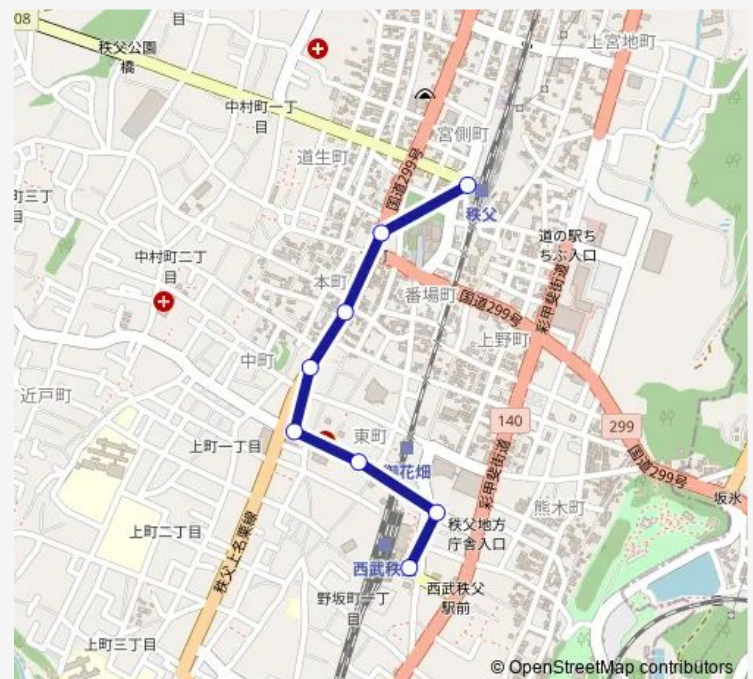

Direction

秩父駅 — 西武秩父駅

8 stops

[Open route schedule](#)

秩父駅

秩父ふるさと館前

本町

中町 (秩父)

Wednesday 07:54-19:59

Thursday 07:54-19:59

Friday 07:54-19:59

Saturday 08:03-18:58

Sunday 08:03-18:58

Route info

Direction: 秩父駅

Stops: 8

Trip Duration: 0 hour 12 min

Direction

新軽井沢 — 新道

12 stops

[Open route schedule](#)

新軽井沢

押立山下

中学校前

Saturday 07:41-17:01

Sunday 07:41-17:01

Route info

Direction: 新軽井沢

Stops: 12

Trip Duration: 0 hour 49 min

Direction

押立山下 — 新軽井沢