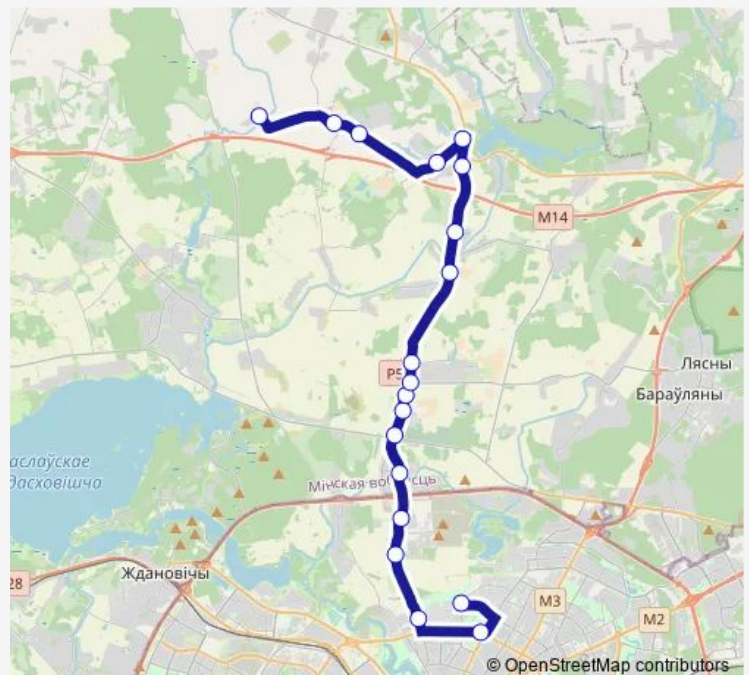

Паперня

Паварот на Вішнёўку

вадасховішча Вяча

Вішнёўка

Касынь

Каўшова

Саламарэчча

Route schedule

Route info

Direction: ДС Карастояновой

Stops: 19

Trip Duration: 1 hour 0 min

■ 216 (Минск - Соломоречье)

BusMaps

Direction

Саламарэчча — ДС Карастояной (высадка
пассажиров)

18 stops

[Open route schedule](#)

Саламарэчча

Каўшова

Касынь

Вішнёўка

вадасховішча Вяча

Паварот на Вішнёўку

Wednesday 07:54-18:08

Thursday 07:54-18:08

Friday 07:54-18:08

Saturday 07:54-18:08

Sunday 07:54-18:08

Route info

Direction: Саламарэчча

Stops: 18