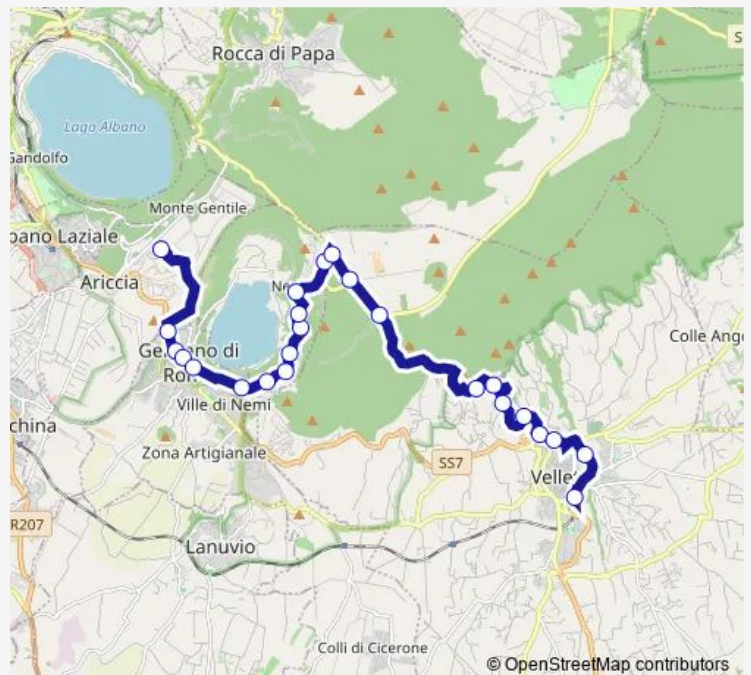

Nemi | Via dei Laghi # f13163

Velletri | Pian di Gerri # f13164

Velletri | Via Laghi Via Vivaro # f13165

Velletri | Ospedale S. Raffaele # f13166

Velletri | Via Laghi Via Curvone # f13167

Velletri | Via Laghi, 140 # f13630

Velletri | Via Laghi (Tiro a Segno) # f13168

Velletri | Viale Roma Via Laghi # f3626

**Route schedule**

Ariccia | Liceo Joyce # f3607 — Velletri | Stazione FS # f2818

Monday	09:00
Tuesday	09:00
Wednesday	09:00
Thursday	09:00
Friday	09:00
Saturday	—
Sunday	—

**Route info**

Direction: Ariccia | Liceo Joyce # f3607

Stops: 24

Trip Duration: 0 hour 33 min

Ariccia (Comune) - Velletri # Sg550a

Velletri | Viale Roma Viale Diaz # f3627

Velletri | Ist. Superiore C. Battisti # f2821