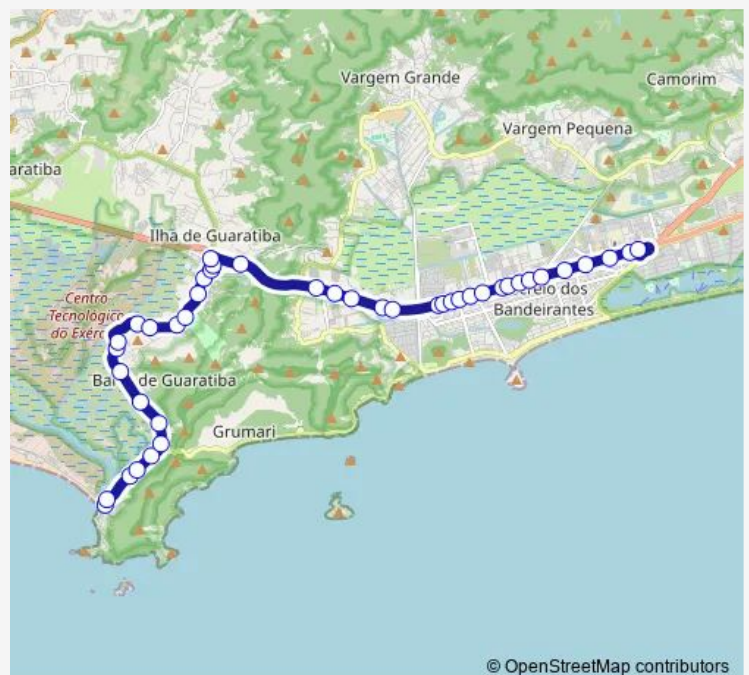

Bus 899 Barra de Guaratiba - Terminal Recreio

[Go to website](#)

Direction

Ponto Final: Barra de Guaratiba : Marambaia — Terminal Paralímpico Recreio : Plataforma A

42 stops

[Open route schedule](#)

Ponto Final: Barra de Guaratiba : Marambaia

Portinho

Ribeiros

Roberto Burle Marx, 2825

Leônidas Cardoso

Por do Sol

Sítio Roberto Burle Marx

Santo Antônio da Bica

Samauma

Garagem Expresso Recreio

Estrela da Tarde

José Hilário

Centro Operacional Transoeste

Route schedule

Ponto Final: Barra de Guaratiba : Marambaia — Terminal Paralímpico Recreio : Plataforma A

Monday	05:00-16:00
Tuesday	05:00-16:00
Wednesday	05:00-16:00
Thursday	05:00-16:00
Friday	05:00-16:00
Saturday	—
Sunday	—

Route info

Direction: Ponto Final: Barra de Guaratiba : Marambaia

Stops: 42

Trip Duration: 0 hour 36 min

Estação Pontal

Wilfred Penha Borges

Estação Dom Bosco

Estação Notre Dame