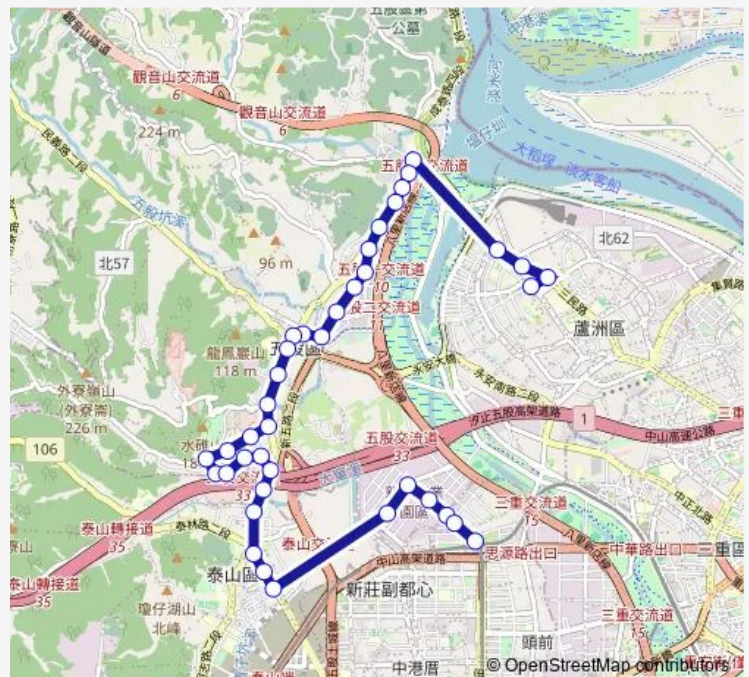

憲兵學校

明日世界

自強路口

Route schedule

蘆洲總站 — 捷運新北產業園區站

Monday 00:00

Tuesday 00:00

Wednesday 00:00

Thursday 00:00

Friday 00:00

Saturday 06:00-22:30

Sunday 06:00-22:30

Route info

Direction: 蘆洲總站

Stops: 39

Trip Duration: 3 hour 30 min