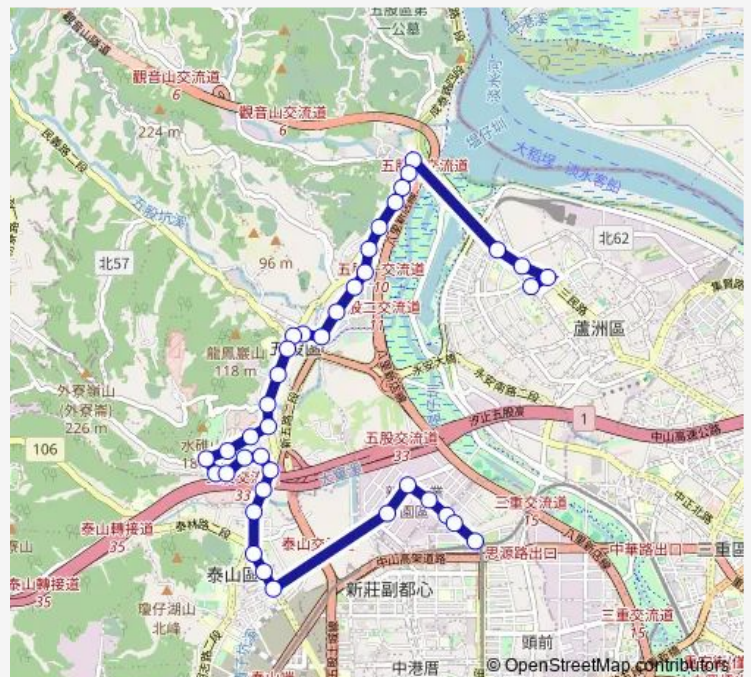

憲兵學校

明日世界

自強路口

Route schedule

蘆洲總站 — 捷運新北產業園區站

Monday	00:00
Tuesday	00:00
Wednesday	00:00
Thursday	00:00
Friday	00:00
Saturday	06:00-22:30
Sunday	06:00-22:30

Route info

Direction: 蘆洲總站

Stops: 39

Trip Duration: 24 hour 0 min

899 — 捷運蘆洲站-捷運新北產業園區站

老人公寓

助順將軍廟

登林路

貿商國宅

明德路口