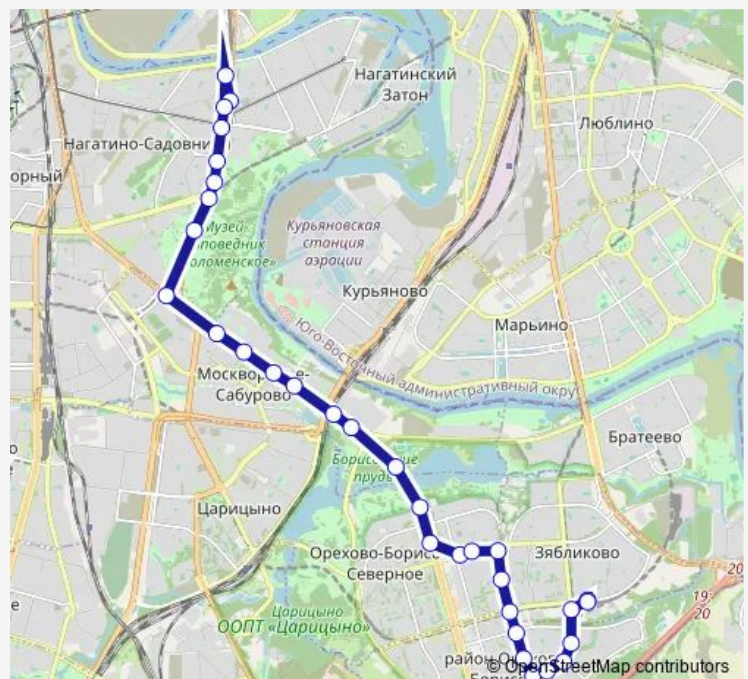

Поликлиника № 214

Улица Генерала Белова, 17

Ледовый центр

7-й микрорайон Орехово-Борисова

Парк «Борисовские Пруды»

МЦД Москворечье

Борисовский мост

Завод полиметаллов

Сабурово

Институт автоматики

Метро «Каширская»

Route schedule

Метро «Красногвардейская» — Метро «Коломенская»

Monday —

Tuesday —

Wednesday —

Thursday —

Friday —

Saturday 11:48

Sunday 11:48

Route info

Direction: Метро «Красногвардейская»

Stops: 29

Trip Duration: 0 hour 45 min

899 — Метро «Красногвардейская» - Метро «Коломенская»

Дворец культуры «Москворечье»

Парк имени Юрия Лужкова

Мифи

Музей «Коломенское»

Коломенский проезд

Проспект Андропова, 42

Метро «Коломенская»