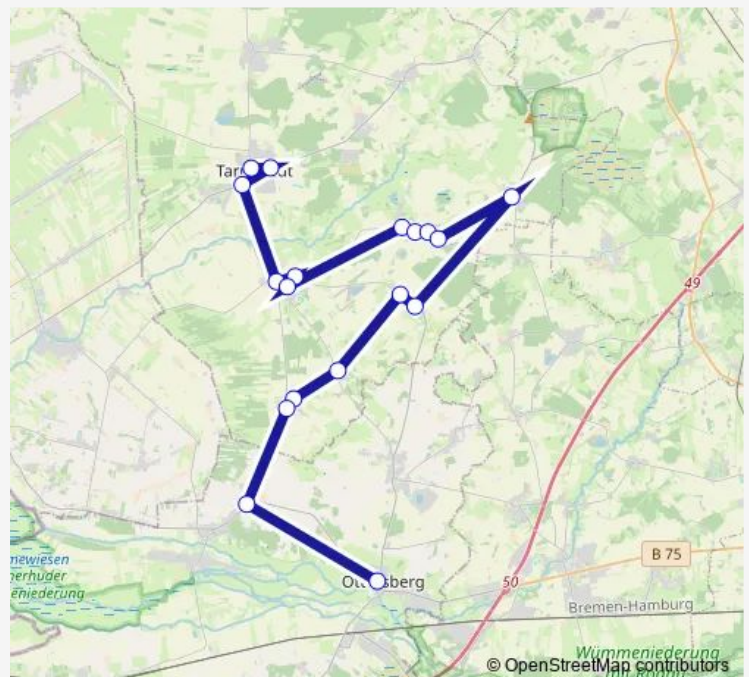

Steinfeld, Ortsmitte

Vorwerk, Ortsmitte

Vorwerk, Dör'n Schapp

Dipshorn, Spritzenhaus

Buchholz, Schule

Buchholz, Dorfstraße

Quellkorn, Denkmal

Ottersberg, Busbahnhof

Route schedule

Tarmstedt, Busbahnhof — Ottersberg, Busbahnhof

Monday 08:30-18:15

Tuesday 08:30-18:15

Wednesday 08:30-18:15

Thursday 08:30-18:15

Friday 08:30-18:15

Saturday 08:30-18:15

Sunday —

Route info

Direction: Tarmstedt, Busbahnhof

Stops: 18

Trip Duration: 0 hour 40 min

■ AST837

Direction

Ottersberg, Busbahnhof — Tarmstedt, Busbahnhof

19 stops

[Open route schedule](#)

Ottersberg, Busbahnhof

Quellkorn, Denkmal

Buchholz, Dorfstraße

Buchholz, Schule

Dipshorn, Spritzenhaus

Vorwerk, Dör'n Schapp