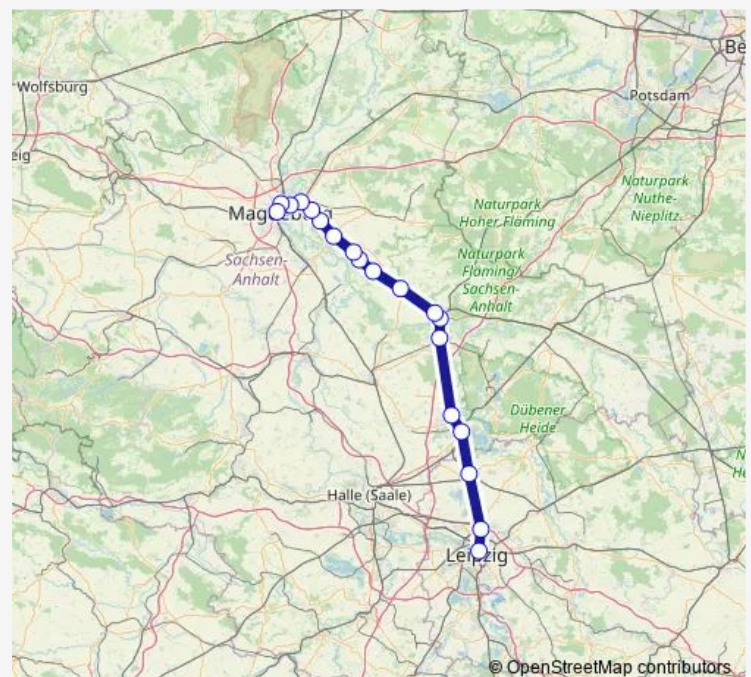

Roßlau(Elbe)

Dessau Hbf

Wolfen(Bitterfeld)

Bitterfeld

Delitzsch unt Bf

Rackwitz(Leipzig)

### Route info

Direction: Magdeburg Hbf

Stops: 18

Trip Duration: 1 hour 28 min

■ Re13

BusMaps

## Direction

Rackwitz(Leipzig) — Magdeburg Hbf

18 stops

[Open route schedule](#)

Rackwitz(Leipzig)

Delitzsch unt Bf

Bitterfeld

Wolfen(Bitterfeld)

## Route info

Direction: Rackwitz(Leipzig)

Stops: 18

Trip Duration: 1 hour 30 min