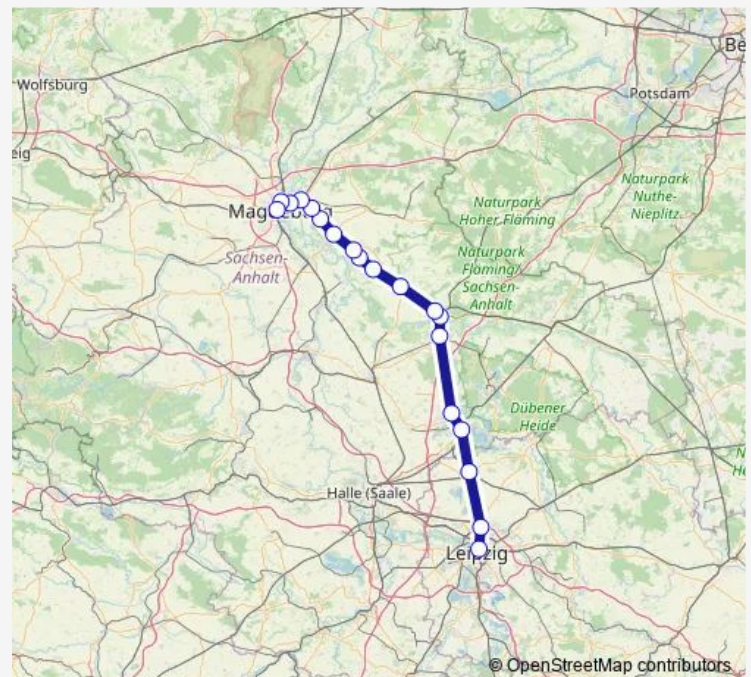

Zerbst/Anhalt

Rodleben

Roßlau(Elbe)

Dessau Hbf

Dessau Süd

Wolfen(Bitterfeld)

Bitterfeld

Delitzsch unt Bf

Friday 04:27-23:17

Saturday 05:17-23:17

Sunday 05:17-23:17

Route info

Direction: Magdeburg Hbf

Stops: 20

Trip Duration: 1 hour 39 min

RE13

BusMaps

Direction

Leipzig Hbf — Magdeburg Hbf

19 stops

[Open route schedule](#)

Leipzig Hbf

Leipzig Messe

Delitzsch unt Bf

Bitterfeld

Wolfen(Bitterfeld)

Dessau Hbf

Roßlau(Elbe)

Rodleben

Zerbst/Anhalt

Güterglück

Lübs(Magdeburg)