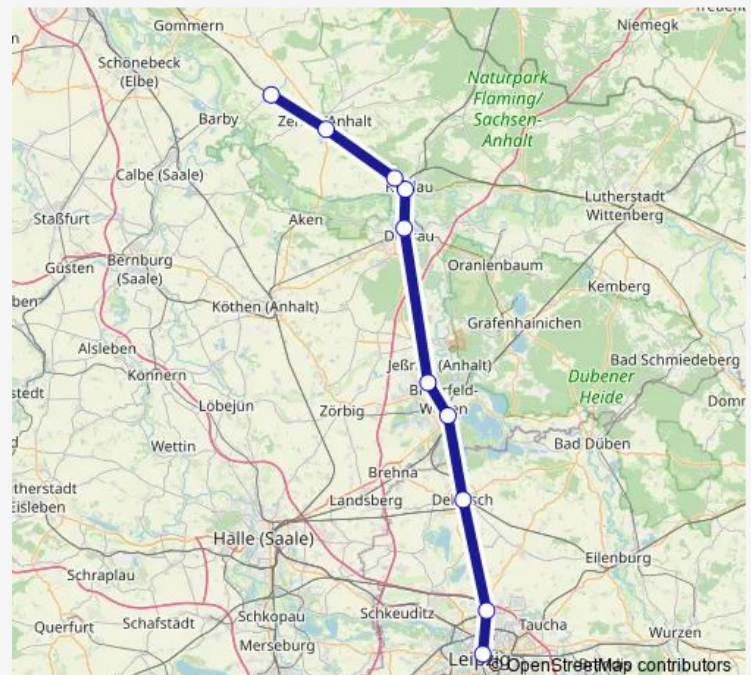

### Direction

Güterglück — Leipzig Hbf

11 stops

[Open route schedule](#)

Güterglück

Zerbst/Anhalt

Rodleben

Roßlau (Elbe)

Dessau Hbf

Dessau Süd

Wolfen (Bitterfeld)

Bitterfeld

Delitzsch unt Bf

Leipzig Messe

Leipzig Hbf

### Route schedule

Güterglück — Leipzig Hbf

Monday 04:54-23:48

Tuesday 04:54-23:48

Wednesday 04:54-23:48

Thursday 04:54-23:48

Friday 04:54-23:48

Saturday 05:48-23:48

### Route info

Direction: Güterglück

Stops: 11

Trip Duration: 1 hour 8 min

■ Re13 — Regionalexpress Re13