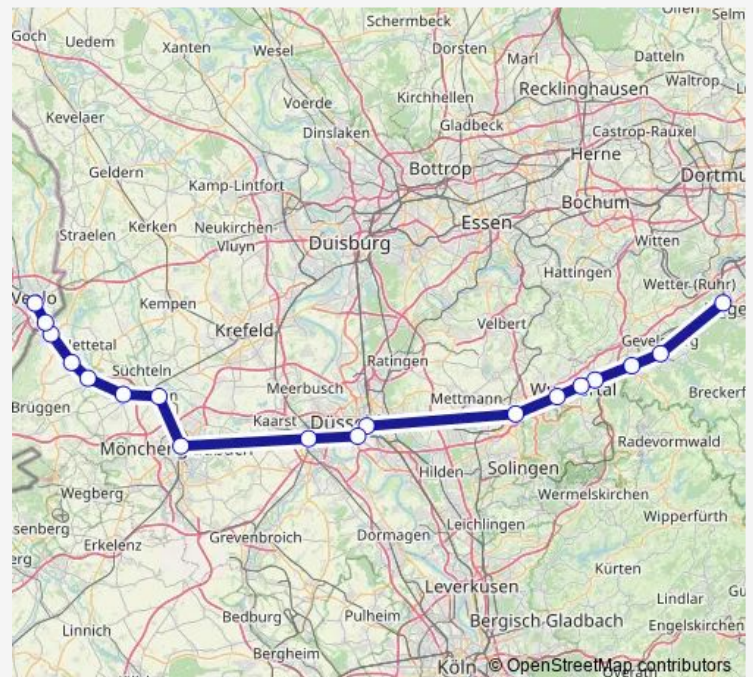

Direction

Hagen Hbf — Venlo

18 stops

[Open route schedule](#)

Hagen Hbf

Ennepetal (Gevelsberg)

Schwelm Bf.

W-Oberbarmen Bf

W-Barmen Bf

Wuppertal Hbf

W-Vohwinkel Bf

Düsseldorf Hbf

D-Bilk S

Neuss Hauptbahnhof

Mönchengladbach Hbf

Viersen Bahnhof

Dülken Bahnhof

Viersen Boisheim Bf

Breyell

Kaldenkirchen

Venlo (Gr)

Venlo

Route schedule

Hagen Hbf — Venlo

Monday	—
Tuesday	—
Wednesday	—
Thursday	09:02-15:02
Friday	09:02-15:02
Saturday	09:02-15:02
Sunday	09:02-15:02

Route info

Direction: Hagen Hbf

Stops: 18

Trip Duration: 1 hour 54 min

Direction

Venlo — Hagen Hbf