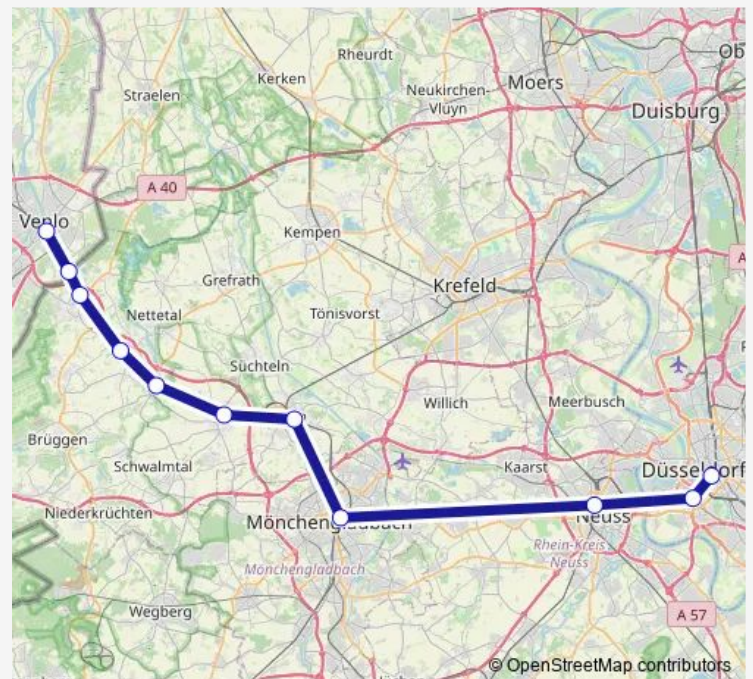

Neuss Hbf

Mönchengladbach Hauptbahnhof

Viersen Bahnhof

Dülken

Boisheim

Breyell

Kaldenkirchen

Venlo [Grenze]

Venlo

Route schedule

Düsseldorf Hauptbahnhof — Venlo

Monday 18:21-21:48

Tuesday 20:25-22:25

Wednesday 20:56-21:48

Thursday 21:05-22:03

Friday 20:21-22:03

Saturday 05:25-21:48

Sunday 07:25-22:21

Route info

Direction: Düsseldorf Hauptbahnhof

Stops: 11

Trip Duration: 2 hour 27 min

RE13

BusMaps

Direction

Venlo — Düsseldorf Hauptbahnhof

11 stops

[Open route schedule](#)

Venlo

Venlo [Grenze]

Kaldenkirchen

Breyell