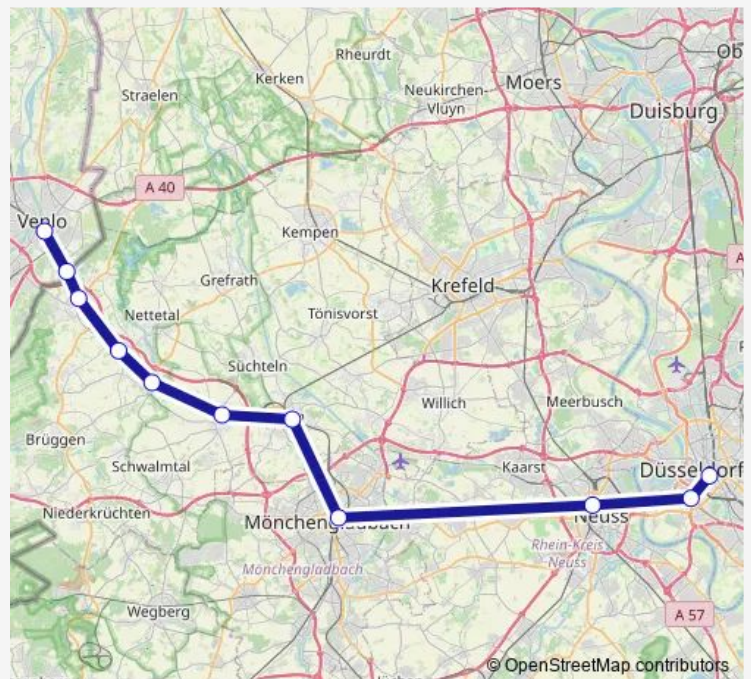

### Direction

Düsseldorf Hauptbahnhof — Venlo

11 stops

[Open route schedule](#)

Düsseldorf Hauptbahnhof

Düsseldorf-Bilk

Neuss Hbf

Mönchengladbach Hauptbahnhof

Viersen Bahnhof

Dülken

Viersen-Boisheim Bahnhof

Breyell

Nettetal-Kaldenkirchen Bahnhof

Venlo [Grenze]

Venlo

### Route schedule

Düsseldorf Hauptbahnhof — Venlo

Monday 05:25-21:48

Tuesday 05:25-22:25

Wednesday 05:25-21:48

Thursday 05:25-24:00

Friday 05:25-22:03

Saturday 05:25-21:48

### Route info

Direction: Düsseldorf Hauptbahnhof

Stops: 11

Trip Duration: 2 hour 27 min

■ Re13

BusMaps