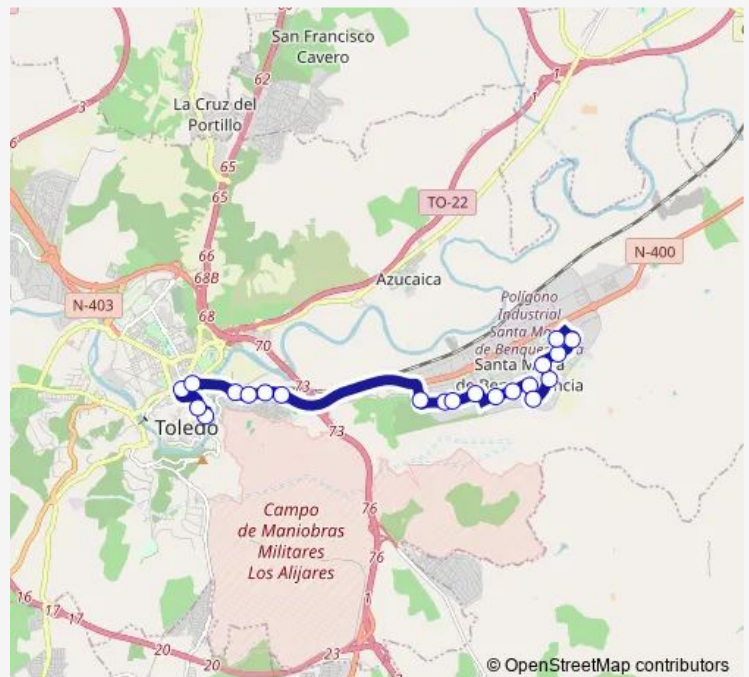

Puerta DE Bisagra

Calle Carrera

Paseo DE LA Rosa (Frente A Renfe)

Paseo DE LA Rosa 92

Paseo DE LA Rosa128

Paseo DE LA Rosa170

RÍO Arlés

Avda. RÍO Guadiana (Urgencias)

RÍO Boladiez 62

RÍO Boladiez (Esq. Ventalomar)

RIO Alberche 112 (Cabecera)

Route schedule

Calle DE LA Unión — RIO Alberche 112 (Cabecera)

Monday 07:08-23:35

Tuesday 07:08-23:35

Wednesday 07:08-23:35

Thursday 07:08-23:35

Friday 07:08-23:35

Saturday 06:45-23:15

Sunday 07:15-23:15

Route info

Direction: Calle DE LA Unión

Stops: 21

Trip Duration: 0 hour 23 min

L62 — Zocodover - Sta. María de Benquerencia (Sur)

L62 Bus time schedules and route maps are available in an offline PDF at busmaps.com. Use the busmaps.com website to see live bus times, train schedule or subway schedule, and step-by-step directions for all public transit in Toledo