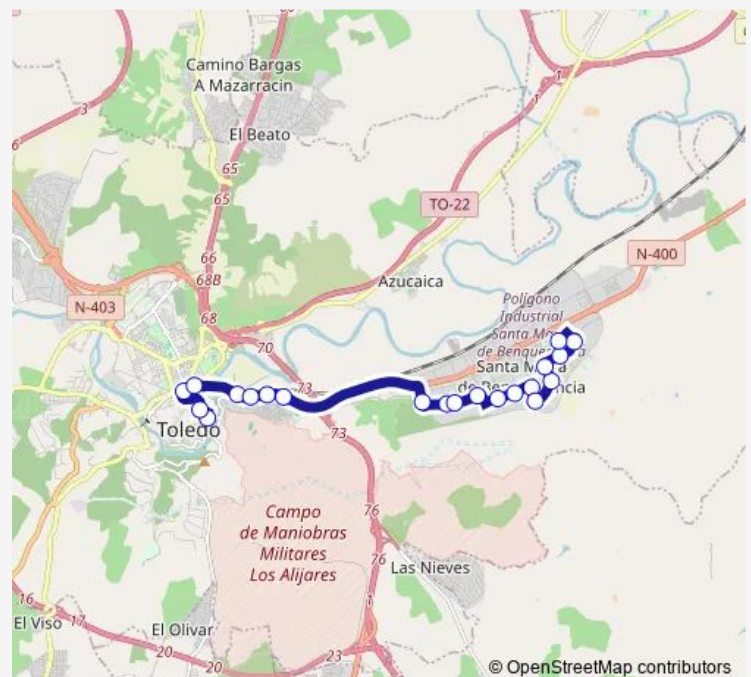

Puerta DE Bisagra

Calle Carrera

Paseo DE LA Rosa (Frente A Renfe)

Paseo DE LA Rosa 92

Paseo DE LA Rosa128

Paseo DE LA Rosa170

RÍO Arlés

Avda. RÍO Guadiana (Urgencias)

RÍO Boladiez 62

RÍO Boladiez (Esq. Ventalomar)

RIO Alberche 112 (Cabecera)

Route schedule

Calle DE LA Unión — RIO Alberche 112 (Cabecera)

Monday 07:08-23:35

Tuesday 07:08-23:35

Wednesday 07:08-23:35

Thursday 07:08-23:35

Friday 07:08-23:35

Saturday 06:45-23:15

Sunday 07:15-23:15

Route info

Direction: Calle DE LA Unión

Stops: 21

Trip Duration: 0 hour 26 min

■ L62 — Zocodover - Sta. María de Benquerencia (Sur)

L62 Bus time schedules and route maps are available in an offline PDF at busmaps.com. Use the busmaps.com website to see live bus times, train schedule or subway schedule, and step-by-step directions for all public transit in Toledo