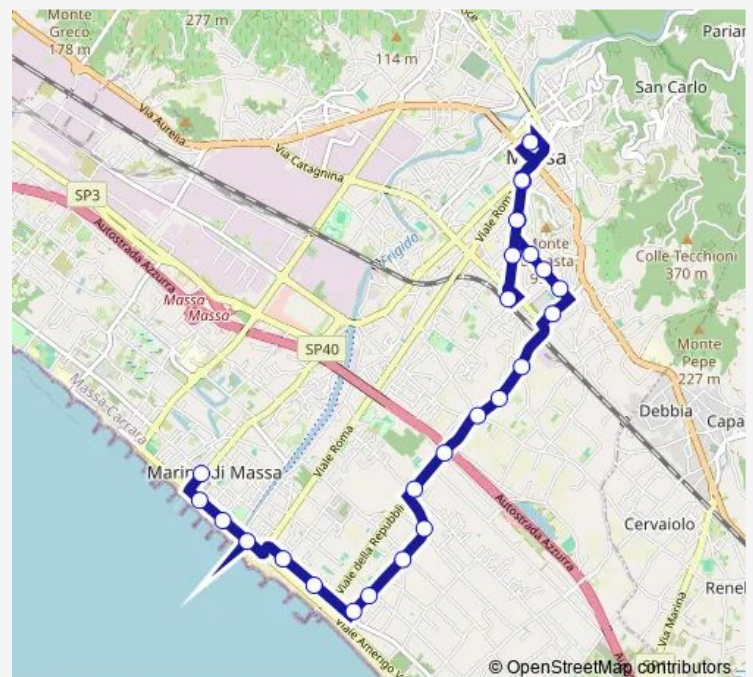

Repubblica/Bozzo Dir.Mare

Repubblica/Godola Dir.Mare

Repubblica/Romana Dir.Mare

Repubblica/Volpina Dir.Mare

Repubblica/Stradella Dir.Mare

Via Ronchi/Via S.Domenichino

Ronchi/Fortini Dir. Mare

Via Ronchi/Via Delle Macchie

Ronchi

Route schedule

Massa Fs — Cinquale Capolinea

Monday	06:45
Tuesday	06:45
Wednesday	06:45
Thursday	06:45
Friday	06:45
Saturday	06:45
Sunday	—

Route info

Direction: Massa Fs

Stops: 24

Trip Duration: 0 hour 26 min

Ronchi Lungomare

Lungomare Poveromo

Cinquale Capolinea

Direction

Massa Fs — Marina Di Massa Piazza Betti

27 stops

[Open route schedule](#)

Massa Fs

Viale Stazione/Via Alfieri

Viale Stazione Liceo Pascoli

Viale Fs Piazza Misericordia

Massa Via Europa

Viale Fs Piazza Misericordia

V.Le Stazione/V. Delle Carre Dir.Fs

Viale Stazione Liceo Pascoli

Martini/Canaletto Dir.Est