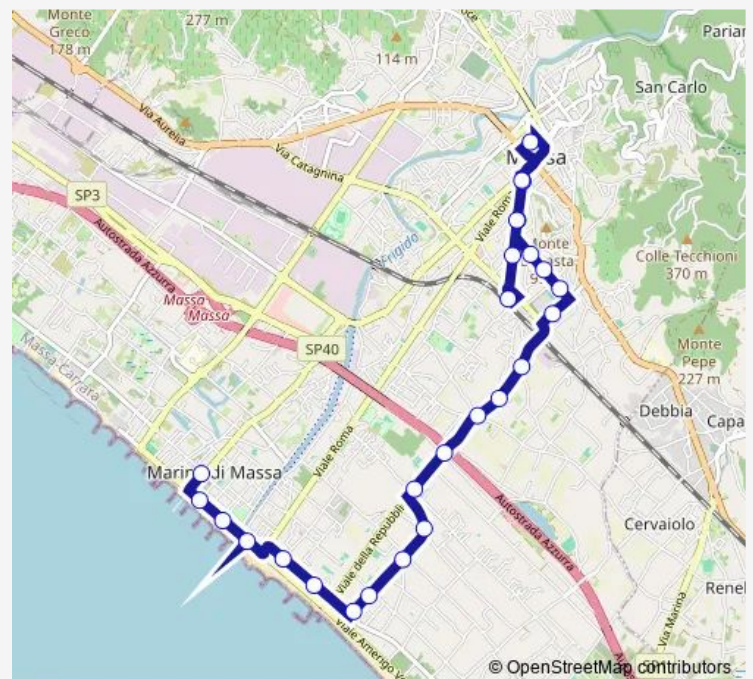

Repubblica/Bozzo Dir.Mare

Repubblica/Godola Dir.Mare

Repubblica/Romana Dir.Mare

Repubblica/Volpina Dir.Mare

Repubblica/Stradella Dir.Mare

Via Ronchi/Via S.Domenichino

Ronchi/Fortini Dir. Mare

Via Ronchi/Via Delle Macchie

Ronchi

Route schedule

Massa Fs — Cinquale Capolinea

Monday	06:45
Tuesday	06:45
Wednesday	06:45
Thursday	06:45
Friday	06:45
Saturday	06:45
Sunday	—

Route info

Direction: Massa Fs

Stops: 24

Trip Duration: 0 hour 26 min

Ronchi Lungomare

Lungomare Poveromo

Cinquale Capolinea

Direction

Massa Fs — Marina Di Massa Piazza Betti

27 stops

[Open route schedule](#)

Massa Fs

Viale Stazione/Via Alfieri

Viale Stazione Liceo Pascoli

Viale Fs Piazza Misericordia

Massa Via Europa

Viale Fs Piazza Misericordia

V.Le Stazione/V. Delle Carre Dir.Fs

Viale Stazione Liceo Pascoli

Martini/Canaletto Dir.Est