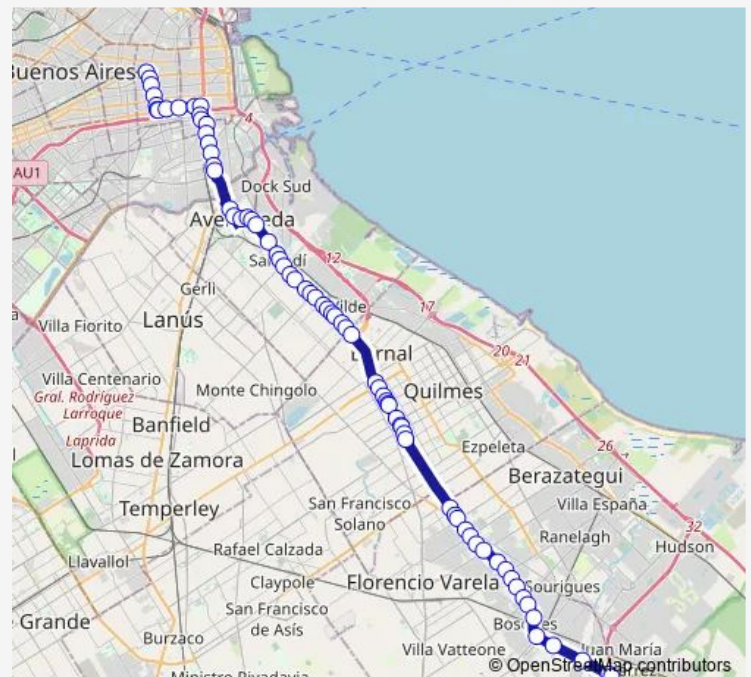

### Direction

2900 Mitre Bartolome — Rotonda Gutiérrez

71 stops

[Open route schedule](#)

2900 Mitre Bartolome

121 Jujuy Av.

353 Jujuy Av.

721 Jujuy Av.

Avenida Manuel Belgrano 723

### Route schedule

2900 Mitre Bartolome — Rotonda Gutiérrez

Monday 00:24-02:30<sup>+1</sup>

Tuesday 00:24-02:30<sup>+1</sup>

Wednesday 00:24-02:30<sup>+1</sup>

Thursday 00:24-02:30<sup>+1</sup>

Friday 00:24-02:30<sup>+1</sup>

### Route info

Direction: 2900 Mitre Bartolome

Stops: 71

Trip Duration: 2 hour 55 min

129f — Jnamba129

Italia 101-199

Avenida Bartolomé Mitre 1275

Avenida Bartolomé Mitre 1425