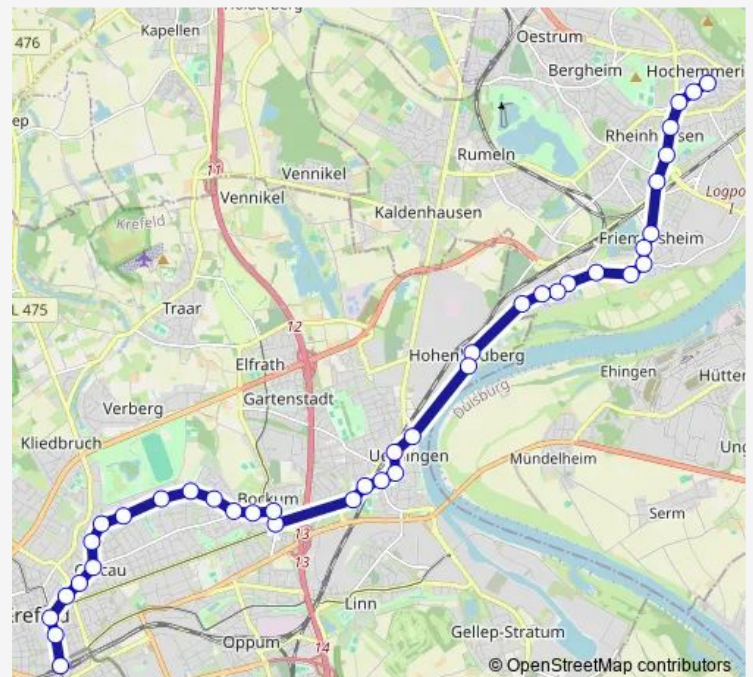

Krefeld Rheinstraße

Krefeld Bleichpfad

Krefeld Am Hohen Haus

Krefeld Bismarckplatz

Krefeld Richard-Wagner-Str.

Krefeld Wilhelmshofallee

Krefeld Haus Lange

Krefeld Schönwasserstraße

Krefeld Mündelheimer Str.

Krefeld Am Röttgen

Krefeld Uerdingen Bf

Route schedule

Krefeld Hbf — Krefeld Uerdingen Bf

Monday	—
Tuesday	—
Wednesday	—
Thursday	—
Friday	24:04-02:04 ⁺¹
Saturday	03:04-02:04 ⁺¹
Sunday	03:04

Route info

Direction: Krefeld Hbf

Stops: 21

Trip Duration: 0 hour 24 min

■ Ne27

BusMaps

Direction

Duisburg Rheinhausen Markt — Krefeld Hbf

39 stops

[Open route schedule](#)

Duisburg Rheinhausen Markt

Duisburg Friedrich-Alfred-Str.

DU-Friedrich-Ebert-Str.

Duisburg Rheinhausen Rathaus

Duisburg Uhlandstr.

Duisburg Rheinhausen Bf Nord