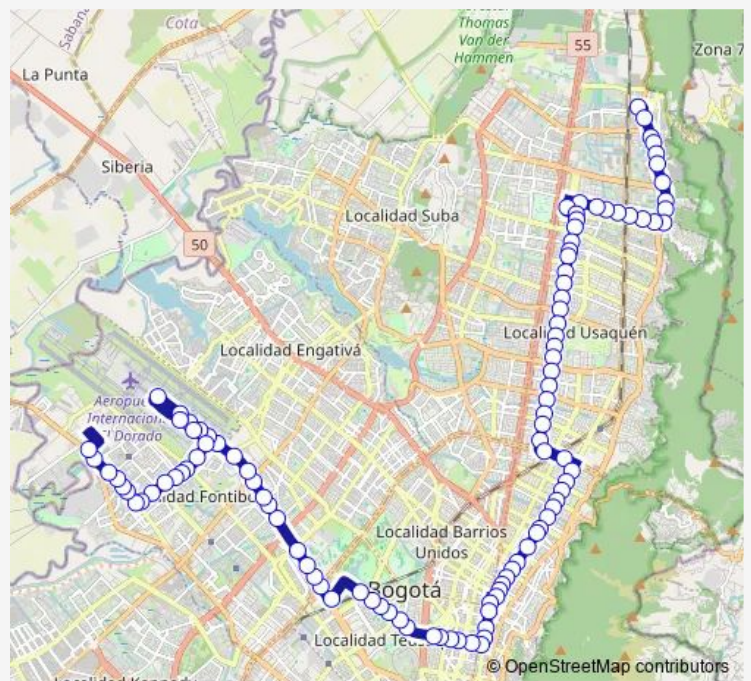

CL 163a - KR 19a

KR 21 - CL 161a

AC 161 - KR 19a

AK 19 - CL 160

Route schedule

KR 120 - CL 17 Br. San Pablo Fontibon — KR 120 - CL 17 Br. San Pablo Fontibon

Monday 04:00-20:00

Tuesday 04:00-20:00

Wednesday 04:00-20:00

Thursday 04:00-20:00

Friday 04:00-20:00

Saturday —

Sunday —

Route info

Direction: KR 120 - CL 17 Br. San Pablo Fontibon

Stops: 106

Trip Duration: 6 hour 6 min

K309 — San Pablo Ciclovía

AK 19 - CL 154

AK 19 - CL 152

AK 19 - CL 150

AK 19 - CI148

AK 19 - CL 145

AK 19 - CL 142