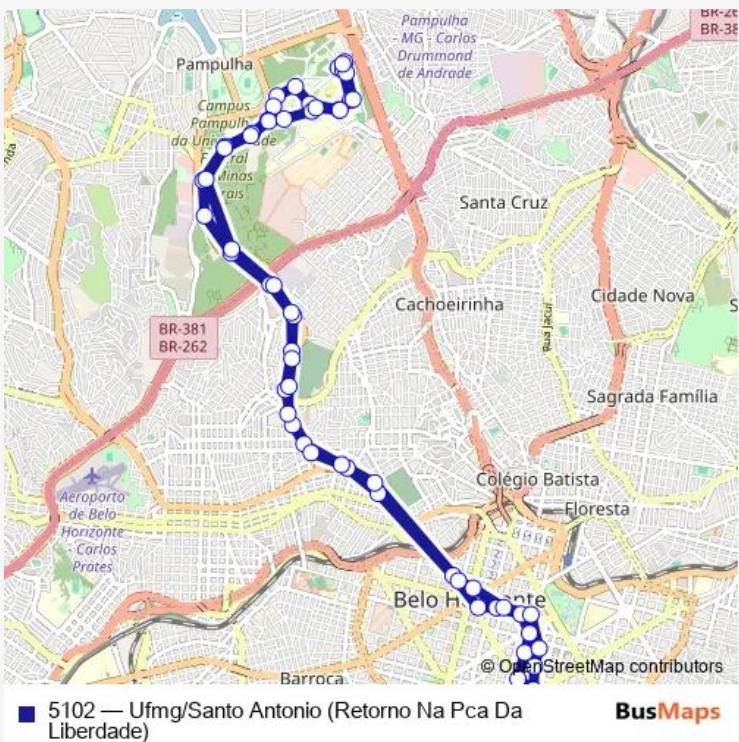

Bus 5102 Ufmg/Santo Antonio (Retorno Na Pca Da Liberdade)

[Go to website](#)

Direction
 Ave Mendes Pimentel 6631 — Ave Mendes Pimentel 190
 57 stops
[Open route schedule](#)

- Ave Mendes Pimentel 6631
- Ave Mendes Pimentel 256
- Rua Professor Eduardo Afonso De Moraes 410
- Rua Doutor Fernando De Melo Viana 120
- Rua Doutor Fernando De Melo Viana 280
- Rua E 525
- Rua E 625
- Rua Professor Baeta Viana 410
- Rua Professor Baeta Viana 540
- Rua Professor Moacir Gomes De Freitas 305
- Rua Professor Moacir Gomes De Freitas 55
- Rua Quatorze 635
- Rua Quatorze 75
- Ave Presidente Carlos Luz 3705
- Ave Presidente Carlos Luz 3514
- Ave Presidente Carlos Luz 3003
- Ave Presidente Carlos Luz 1565
- Ave Presidente Carlos Luz 1275
- Ave Presidente Carlos Luz 851
- Ave Presidente Carlos Luz 645
- Ave Presidente Carlos Luz 271

Route schedule
 Ave Mendes Pimentel 6631 — Ave Mendes Pimentel 190

Monday	12:25-19:30
Tuesday	12:25-19:30
Wednesday	12:25-19:30
Thursday	12:25-19:30
Friday	12:25-19:30
Saturday	—
Sunday	—

Route info
 Direction: Ave Mendes Pimentel 6631
 Stops: 57
 Trip Duration: 1 hour 43 min

Ave Dom Pedro II 1897

Ave Dom Pedro II 1421

Ave Bias Fortes 1655

Rua Santa Catarina 341

Ave Augusto De Lima 635

Ave Augusto De Lima 325

Rua Da Bahia 1320

Rua Da Bahia 1582

Rua Da Bahia 1900

Pca Da Liberdade 153

Ave Joao Pinheiro 547

Ave Joao Pinheiro 329

Ave Augusto De Lima 138

Ave Augusto De Lima 474

Rua Dos Goitacazes 778

Ave Bias Fortes 1536