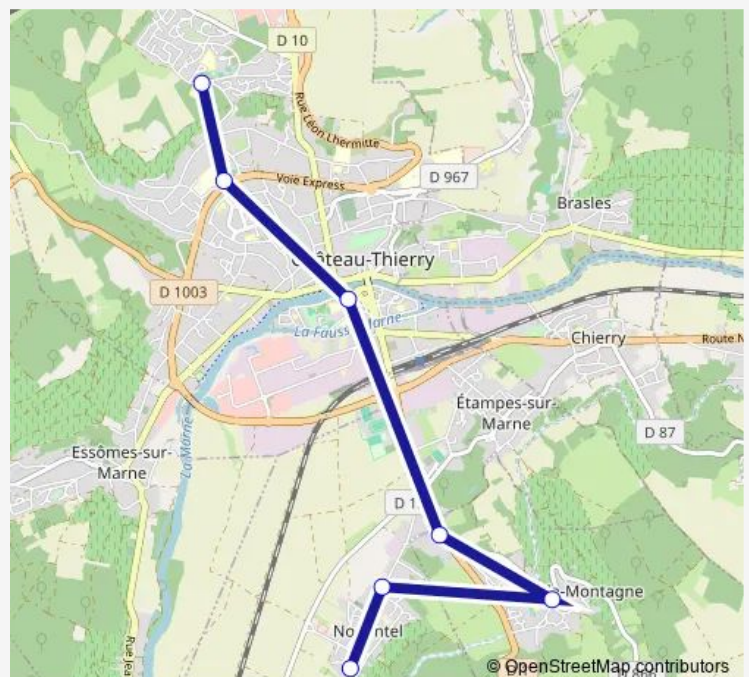

Chateau T. - Lycee LA Fontaine

**Route schedule**

Essomes S/ M. - Vaux Place Abri — Chateau T. - Lycee LA Fontaine

Monday 07:11

Tuesday 07:11

Wednesday 07:11

Thursday 07:11

Friday 07:11

Saturday —

Sunday —

**Route info**

Direction: Essomes S/ M. - Vaux Place Abri

Stops: 10

Trip Duration: 0 hour 39 min

■ 5102 — Chateau Thierry

## Direction

Belleau - Givry Face Abri — Chateau T. - Cite Tech J.Verne

9 stops

[Open route schedule](#)

Belleau - Givry Face Abri

Belleau - Mairie Face Abri

Torcy EN V. - Face Abri

Licy Clignon - Mairie