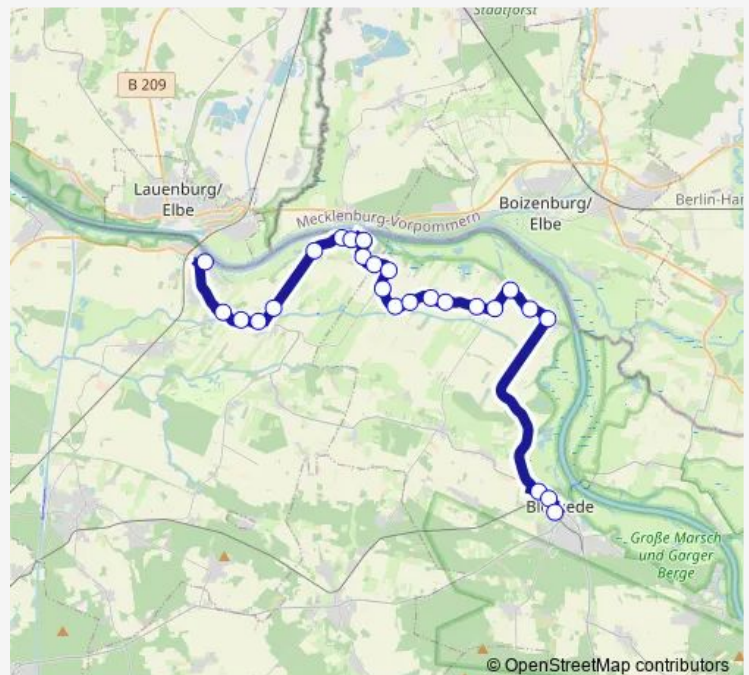

Wednesday 13:20

Thursday 13:20

Friday 13:20

Saturday —

Sunday —

Route info

Direction: Bleckede, Töpferdamm

Stops: 23

Trip Duration: 0 hour 40 min

■ 5102 — Hittbergen -Brackede-Radegast- Bleckede

Hittbergen, Roggenberg

Hittbergen, Kirche

Direction

Bleckede, Bahnhof — Hittbergen, Kirche

15 stops

[Open route schedule](#)