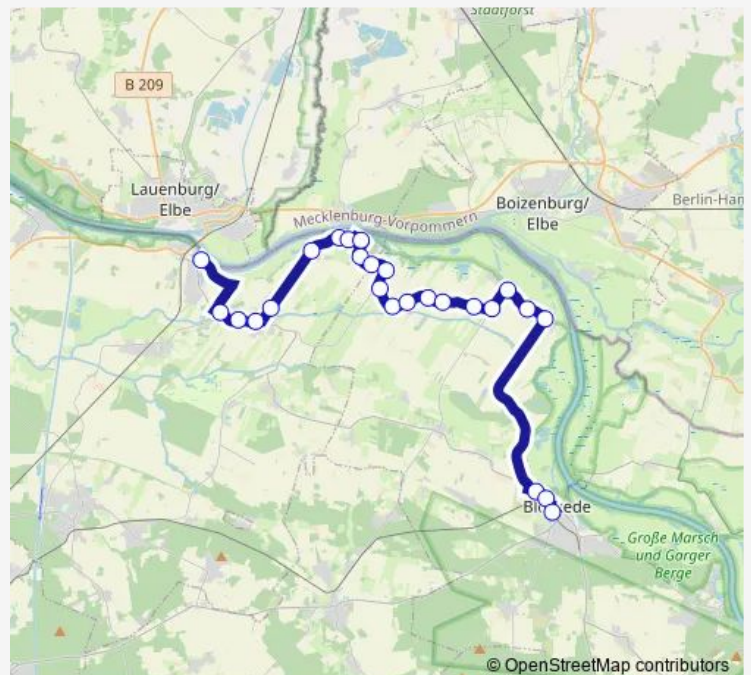

Radegast, Zum Kirchplatz

Bleckede, Marschweg

Bleckede, Elbtalhaus

Bleckede, Bahnhof

Route schedule

Hittbergen, Kirche — Bleckede, Schulzentrum

Monday 08:07-15:44

Tuesday 08:07-15:44

Wednesday 08:07-15:44

Thursday 08:07-15:44

Friday 08:07-15:44

Saturday —

Sunday —

Route info

Direction: Hittbergen, Kirche

Stops: 22

Trip Duration: 0 hour 31 min

■ 5102 — Hittbergen - Brackede - Radegast - Bleckede

Direction

Bleckede, Bahnhof — Hittbergen, Kirche

22 stops

[Open route schedule](#)

Bleckede, Bahnhof

Bleckede, Elbtalhaus

Bleckede, Marschweg

Radegast, Zum Kirchplatz

Radegast, Elbuferstraße 41

Brackede, Pferdekoppel

Brackede, Abzweig Garlstorf

Garlstorf bei Bleckede, Neu Brackede

Garlstorf bei Bleckede, Dorfstraße 36

Garlstorf bei Bleckede, Dorfstraße 68