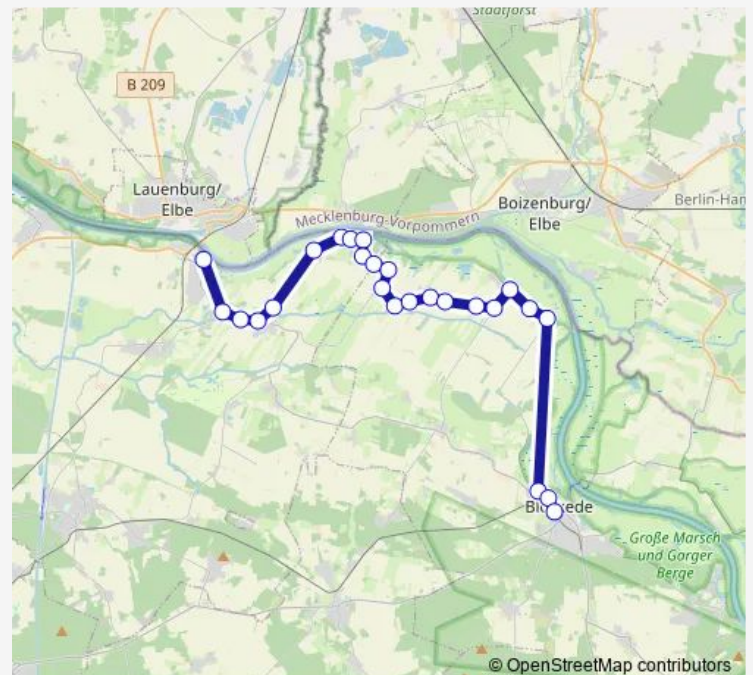

Barförde, Elbdeich 15

Barförde, Feuerwehr

Barförde, Barförder Elbdeich 22

Hittbergen, Schönfeld

Route schedule

Bleckede, Schulzentrum — Hohnstorf, Schule

Monday 15:40

Tuesday 15:40-17:25

Wednesday 15:40

Thursday 15:40-17:25

Friday 15:40

Saturday —

Sunday —

Route info

Direction: Bleckede, Schulzentrum

Stops: 27

Trip Duration: 0 hour 39 min

5102

BusMaps

Hittbergen, Roggenberg

Hittbergen, Kirche

Hittbergen, Im Kamp

Bullendorf bei Echem, Am Buscheberg

Hohnstorf, Ernst-Kissolewski-Straße