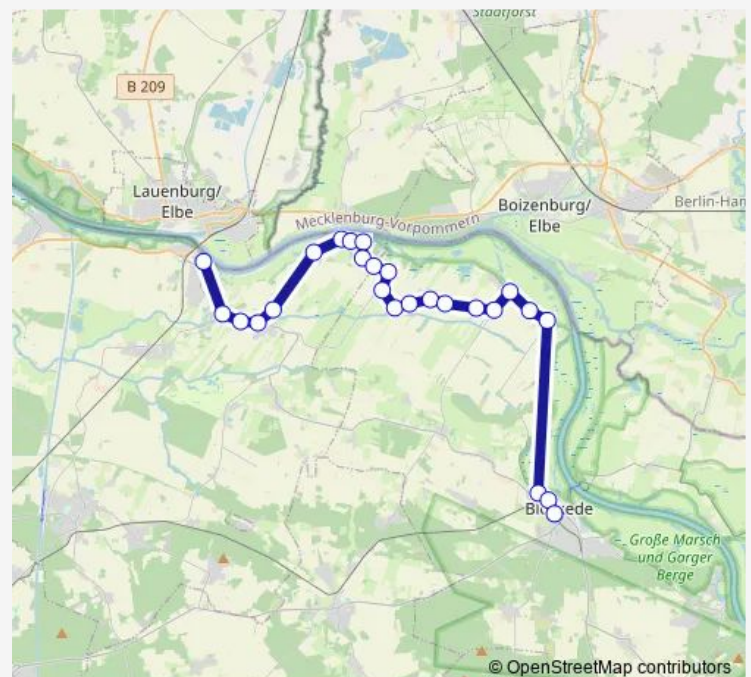

Saturday —

Sunday —

Route info

Direction: Bleckede, Schulzentrum

Stops: 27

Trip Duration: 0 hour 39 min

Hittbergen, Roggenberg

Hittbergen, Kirche

Hittbergen, Im Kamp

Bullendorf bei Echem, Am Buscheberg

Hohnstorf, Ernst-Kissolewski-Straße

Hohnstorf, Schule

Direction

Bleckede, Bahnhof — Hohnstorf, Schule

27 stops

[Open route schedule](#)