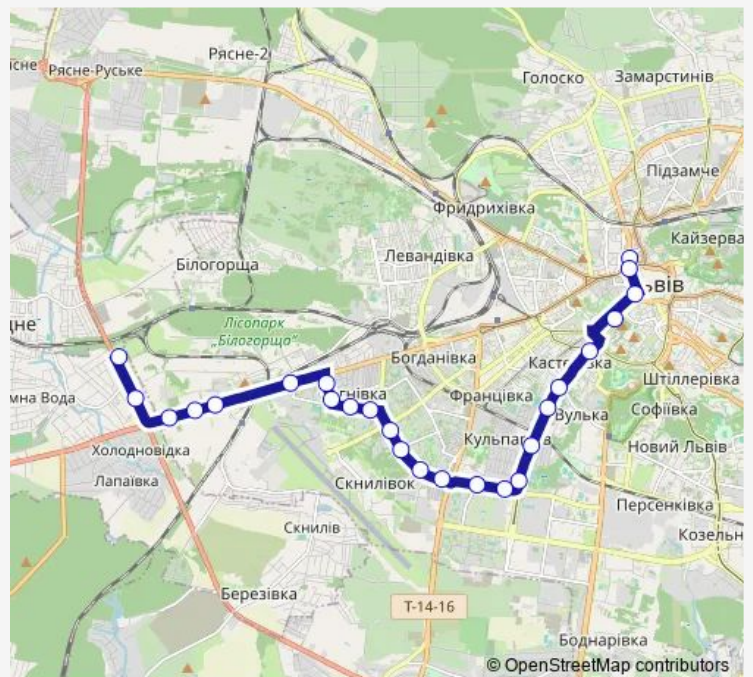

Аркаса (514)

Ісаєвича (513)

Горбачевського (512)

**Route schedule**

Три слони (314) — площа Івана Підкови (708)

Monday 07:20-21:10

Tuesday 07:20-21:10

Wednesday 07:20-21:10

Thursday 07:20-21:10

Friday 07:20-21:10

Saturday 07:30-21:20

Sunday 07:30-21:20

**Route info**

Direction: Три слони (314)

Stops: 25

Trip Duration: 0 hour 50 min

A21 — ТЦ Три слони - пл. Різні

Площа Лема (44)

Головна пошта (52)

Дорошенка (50)

площа Івана Підкови (708)

## Route schedule

Площа Різні (62) — Три слони (314-01)

Monday 06:20-21:10

Tuesday 06:20-21:10

Wednesday 06:20-21:10

Thursday 06:20-21:10

Friday 06:20-21:10

Saturday 06:30-21:20