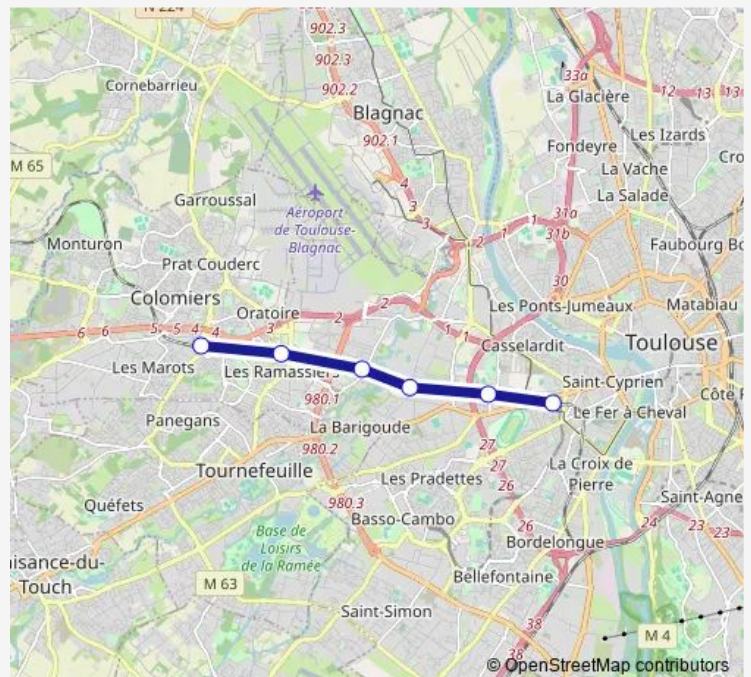

## Rail C16 Colomiers - St Cyprien Arenes

[Go to website](#)

### Direction

Colomiers — Saint-Cyprien Arènes

6 stops

[Open route schedule](#)

Colomiers

Les Ramassiers

Saint-Martin du Touch

Lardenne

### Route schedule

Colomiers — Saint-Cyprien Arènes

Monday 06:25-20:45

Tuesday 06:25-20:45

Wednesday 06:25-20:45

Thursday 06:25-20:45

Friday 06:25-20:45

Saturday 06:45-20:45

### Route info

Direction: Colomiers

Stops: 6

Trip Duration: 0 hour 14 min

C16 — Colomiers - St Cyprien Arenes

**Direction**

Saint-Cyprien Arènes — Colomiers

6 stops