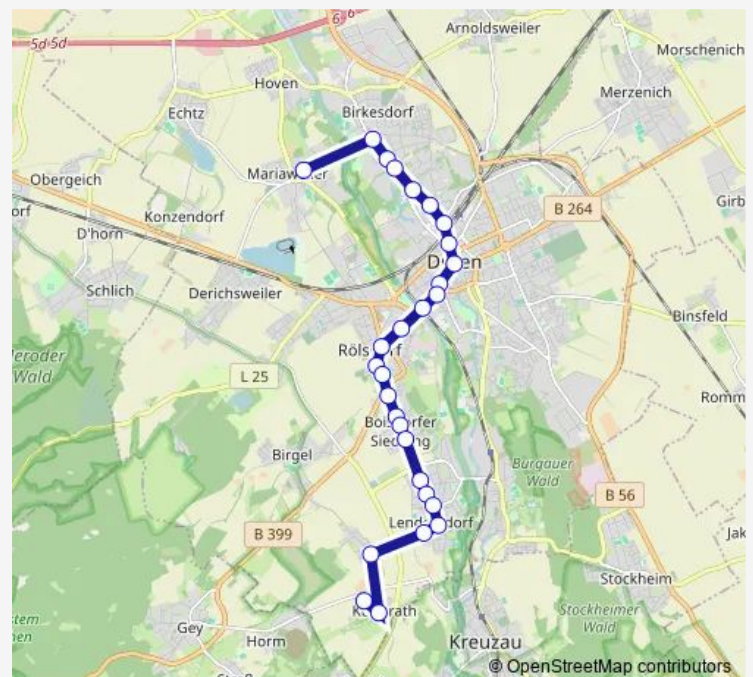

Düren, Lendersdorf Pelzer

Route schedule

Düren, Mariaweiler Gesamtschule — Düren, Kufferath Bleiberg

Monday 15:25-16:05

Tuesday 12:50-13:35

Wednesday 15:25-16:05

Thursday 15:25-16:05

Friday 14:35-16:05

Saturday —

Sunday —

Route info

Direction: Düren, Mariaweiler Gesamtschule

Stops: 28

Trip Duration: 0 hour 38 min

Düren, Lendersdorf Post

Düren, Lendersdorf Kino

Düren, Lendersdorf Kirche

Düren, Lendersdorf Friedhof

Düren, Berzbuir

Düren, Kufferath Kirche

Düren, Kufferath Bleiberg

Direction

Inden, Schophoven Zum Roten Acker — Düren, Mariaweiler Gesamtschule

14 stops

Friday 14:35

Saturday —

Sunday —

Route info

Direction: Düren, Mariaweiler Gesamtschule

Stops: 9

Trip Duration: 0 hour 15 min

Direction